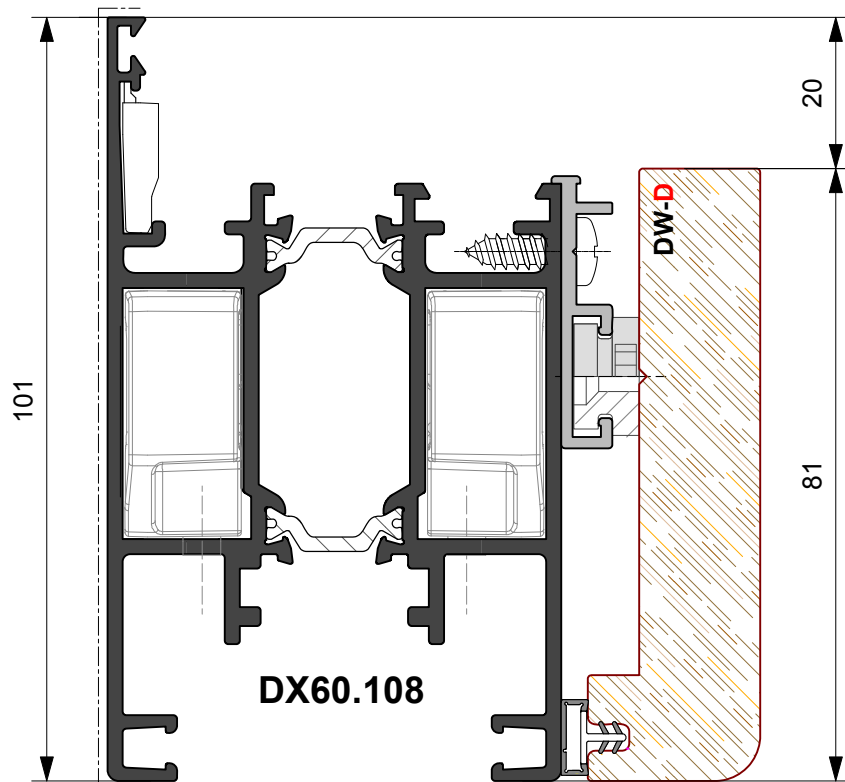

DW 860

PORTE A BATTENTE
CON TAGLIO TERMICO
ALLUMINIO-LEGNO

ESTRATTO DA **DX 600**

DW 860

PORTE A BATTENTE
CON TAGLIO TERMICO
ALLUMINIO-LEGNO

**PORTE DI INGRESSO IN ALLUMINIO - LEGNO
CON APERTURA ESTERNA ED INTERNA**

PROFILI

DW86.001
Kg./ml. 0.258
--- mm. 00

DW86.002
Kg./ml. 0.374
--- mm. 00

DW86.003
Kg./ml. 0.240
--- mm. 22

SAGOME LEGNO

SCHEMA DIMENSIONALE APERTURA INTERNA

SCHEMA DIMENSIONALE APERTURA ESTERNA

SCHEMA DIMENSIONALE VETRAZIONE

PORTA A DUE ANTE
Cerniera a 2 ali
ad applicazione frontale
Apertura interna

PORTA A TRE ANTE
Cerniera a 2 ali
ad applicazione frontale

PORTA A DUE ANTE
Cerniera a contrasto
Apertura esterna

PORTA A DUE ANTE
Cerniera a contrasto
Apertura esterna