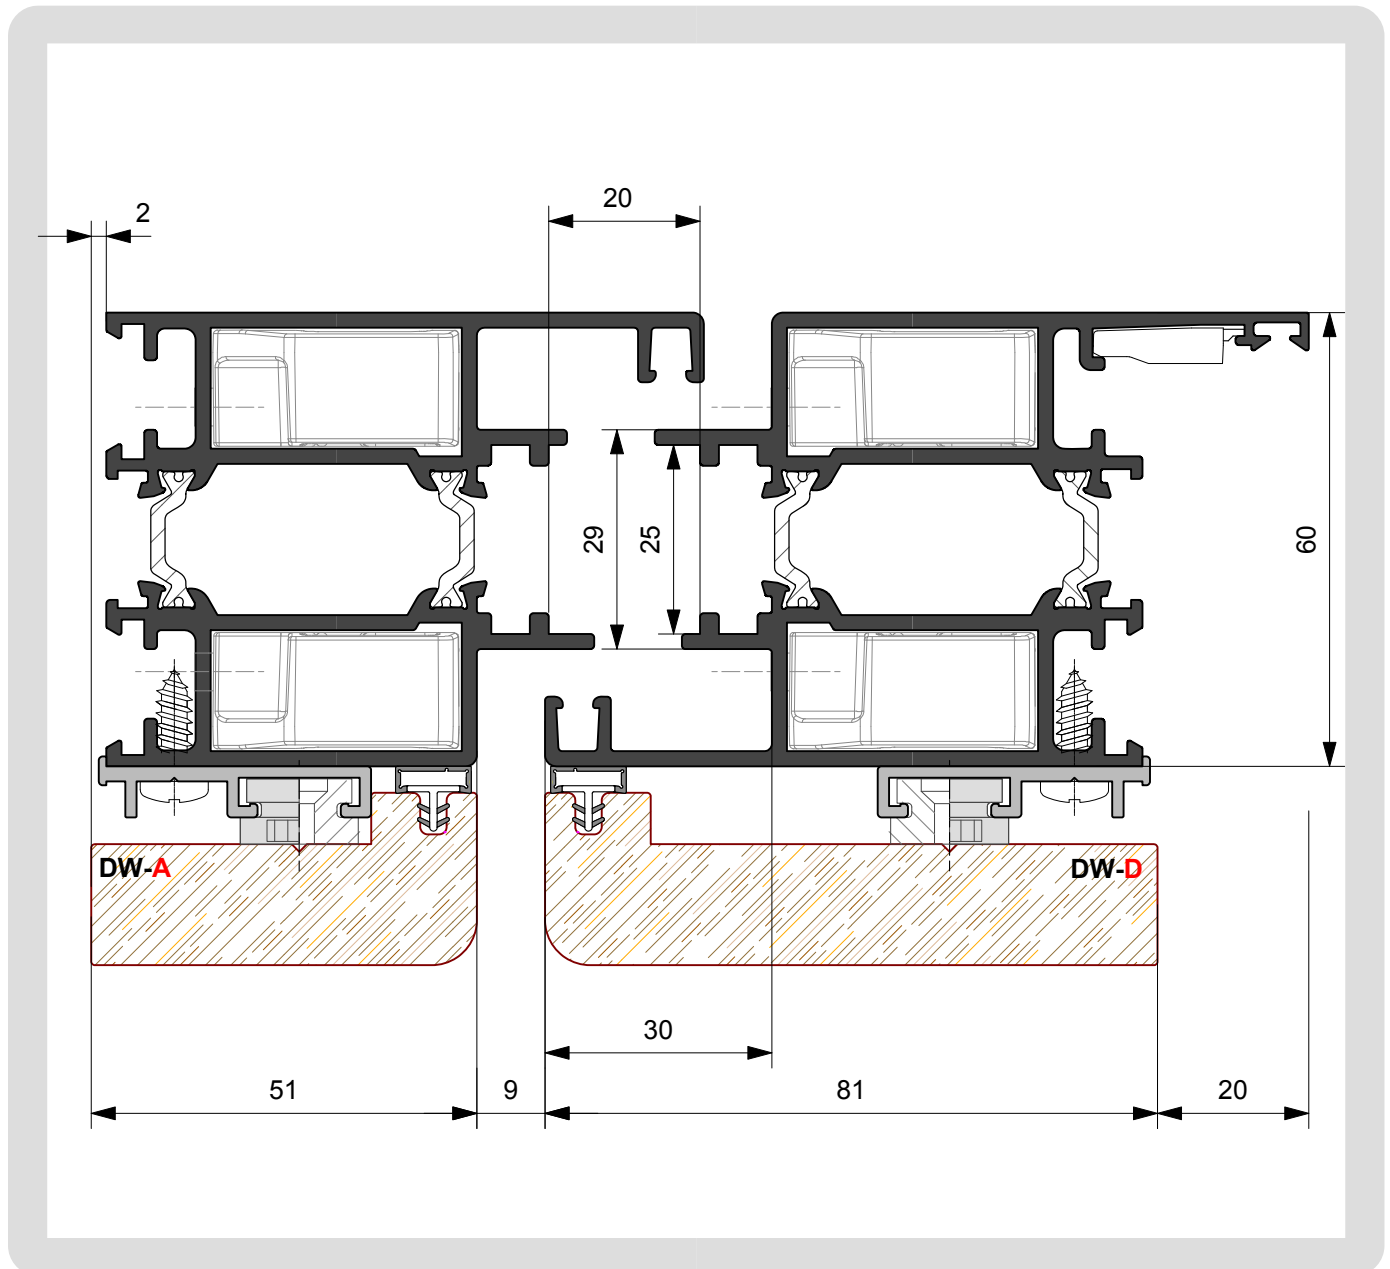

DW 860

PORTE A BATTENTE
CON TAGLIO TERMICO
ALLUMINIO-LEGNO

ESTRATTO DA **DX 600**

DW 860

PORTE A BATTENTE
CON TAGLIO TERMICO
ALLUMINIO-LEGNO

**PORTE DI INGRESSO IN ALLUMINIO - LEGNO
CON APERTURA ESTERNA ED INTERNA**

PROFILI

DW86.001
Kg./ml. 0.258
--- mm. 00

DW86.002
Kg./ml. 0.374
--- mm. 00

DW86.003
Kg./ml. 0.240
--- mm. 22

SAGOME LEGNO

SCHEMA DIMENSIONALE APERTURA INTERNA

SCHEMA DIMENSIONALE APERTURA ESTERNA

SCHEMA DIMENSIONALE VETRAZIONE

PORTA A DUE ANTE
Cerniera a 2 ali
ad applicazione frontale
Apertura interna

PORTA A TRE ANTE
Cerniera a 2 ali
ad applicazione frontale

PORTA A DUE ANTE
Cerniera a contrasto
Apertura esterna

PORTA A DUE ANTE
Cerniera a contrasto
Apertura esterna

PORTA A DUE ANTE
Cerniera a 2 ali
ad applicazione frontale
Apertura esterna

PORTA A DUE ANTE
Apertura esterna
Soluzione con riporto centrale

PORTA A TRE ANTE
Apertura esterna
Cerniera a contrasto

PORTA A TRE ANTE
Apertura esterna
Cerniera ad applicazione frontale