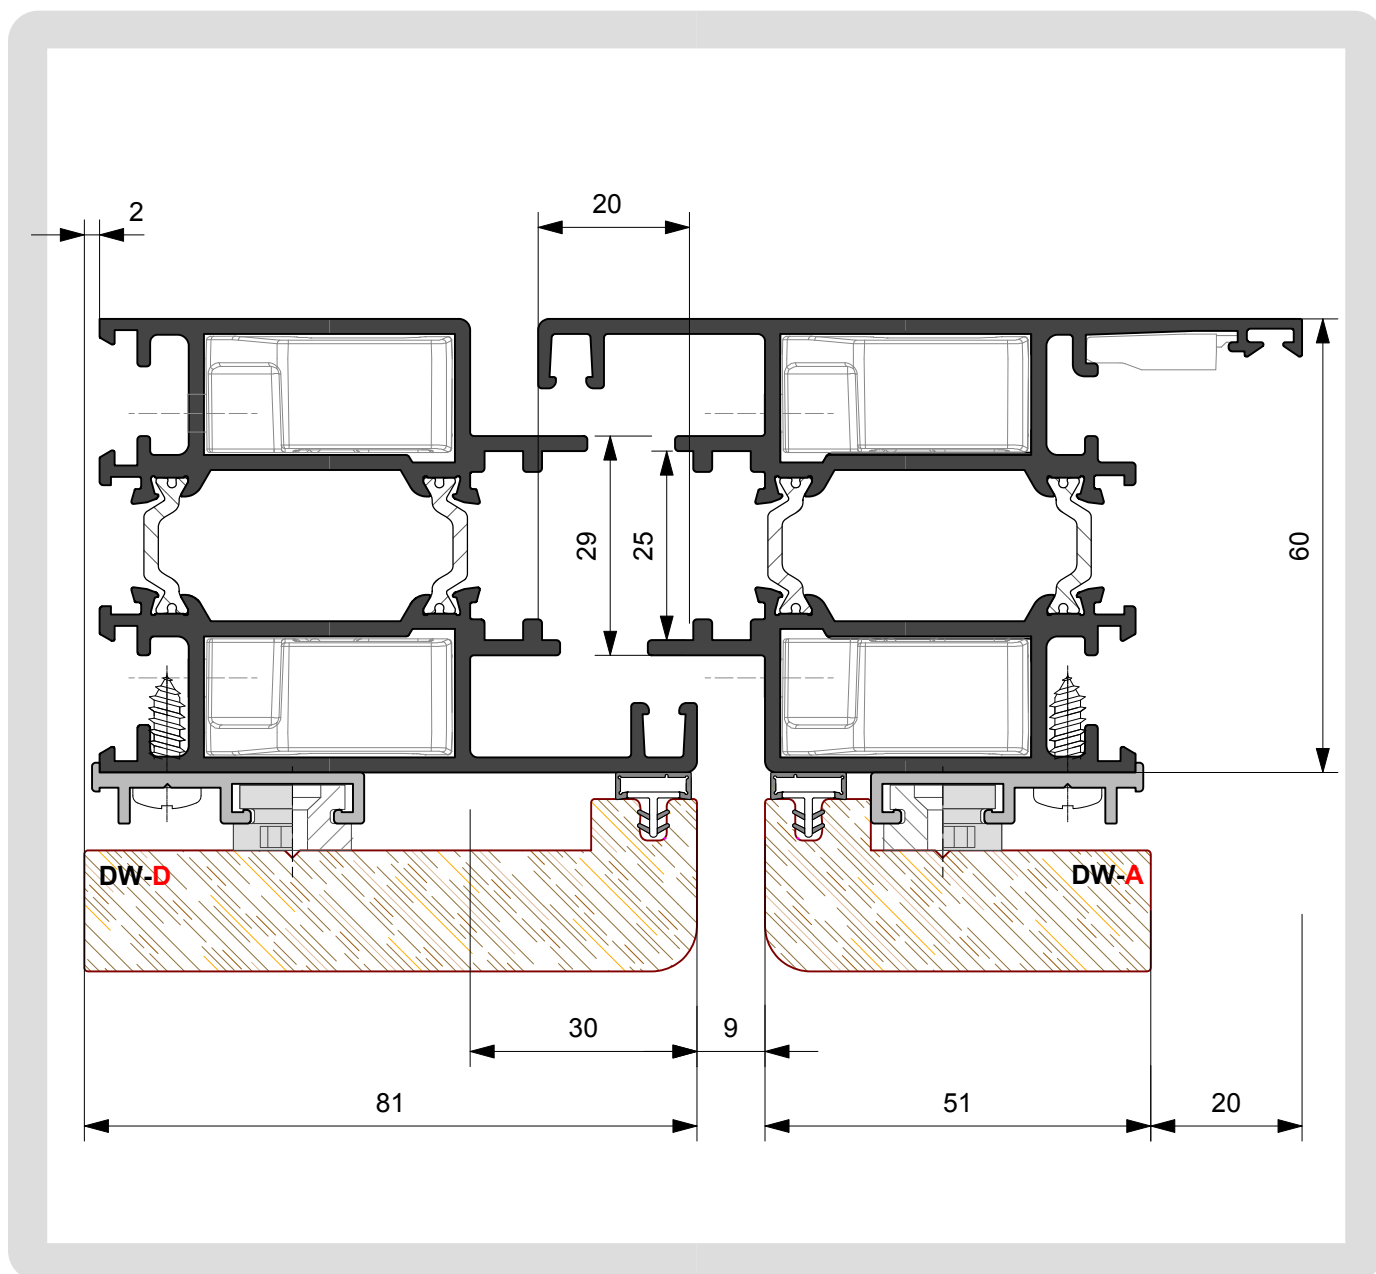

DW 860

PORTE A BATTENTE
CON TAGLIO TERMICO
ALLUMINIO-LEGNO

ESTRATTO DA **DX 600**

DW 860

PORTE A BATTENTE
CON TAGLIO TERMICO
ALLUMINIO-LEGNO

**PORTE DI INGRESSO IN ALLUMINIO - LEGNO
CON APERTURA ESTERNA ED INTERNA**

PROFILI

DW86.001
Kg./ml. 0.258
--- mm. 00

DW86.002
Kg./ml. 0.374
--- mm. 00

DW86.003
Kg./ml. 0.240
--- mm. 22

SAGOME LEGNO

SCHEMA DIMENSIONALE APERTURA INTERNA

SCHEMA DIMENSIONALE APERTURA ESTERNA

SCHEMA DIMENSIONALE VETRAZIONE

PORTA A DUE ANTE
Cerniera a 2 ali
ad applicazione frontale
Apertura interna

PORTA A TRE ANTE
Cerniera a 2 ali
ad applicazione frontale

PORTA A DUE ANTE
Cerniera a contrasto
Apertura esterna

PORTA A DUE ANTE
Cerniera a contrasto
Apertura esterna

PORTA A DUE ANTE
Cerniera a 2 ali
ad applicazione frontale
Apertura esterna

PORTA A DUE ANTE
Apertura esterna
Soluzione con riporto centrale

PORTA A TRE ANTE
Apertura esterna
Cerniera a contrasto

PORTA A TRE ANTE
Apertura esterna
Cerniera ad applicazione frontale