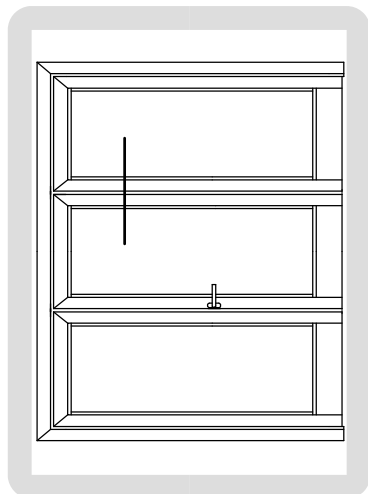

PROFILI

DW86.001
Kg./ml. 0.258
--- mm. 00

DW86.002
Kg./ml. 0.374
--- mm. 00

DW86.003
Kg./ml. 0.240
--- mm. 22

SAGOME LEGNO

SCHEMA DIMENSIONALE APERTURA INTERNA

SCHEMA DIMENSIONALE APERTURA ESTERNA

SCHEMA DIMENSIONALE VETRAZIONE

PORTA A DUE ANTE
Cerniera a 2 ali
ad applicazione frontale
Apertura interna

PORTA A TRE ANTE
Cerniera a 2 ali
ad applicazione frontale

PORTA A DUE ANTE
Cerniera a contrasto
Apertura esterna

PORTA A DUE ANTE
Cerniera a contrasto
Apertura esterna

PORTA A DUE ANTE
Cerniera a 2 ali
ad applicazione frontale
Apertura esterna

PORTA A DUE ANTE
Apertura esterna
Soluzione con riporto centrale

PORTA A TRE ANTE
Apertura esterna
Cerniera a contrasto

PORTA A TRE ANTE
Apertura esterna
Cerniera ad applicazione frontale