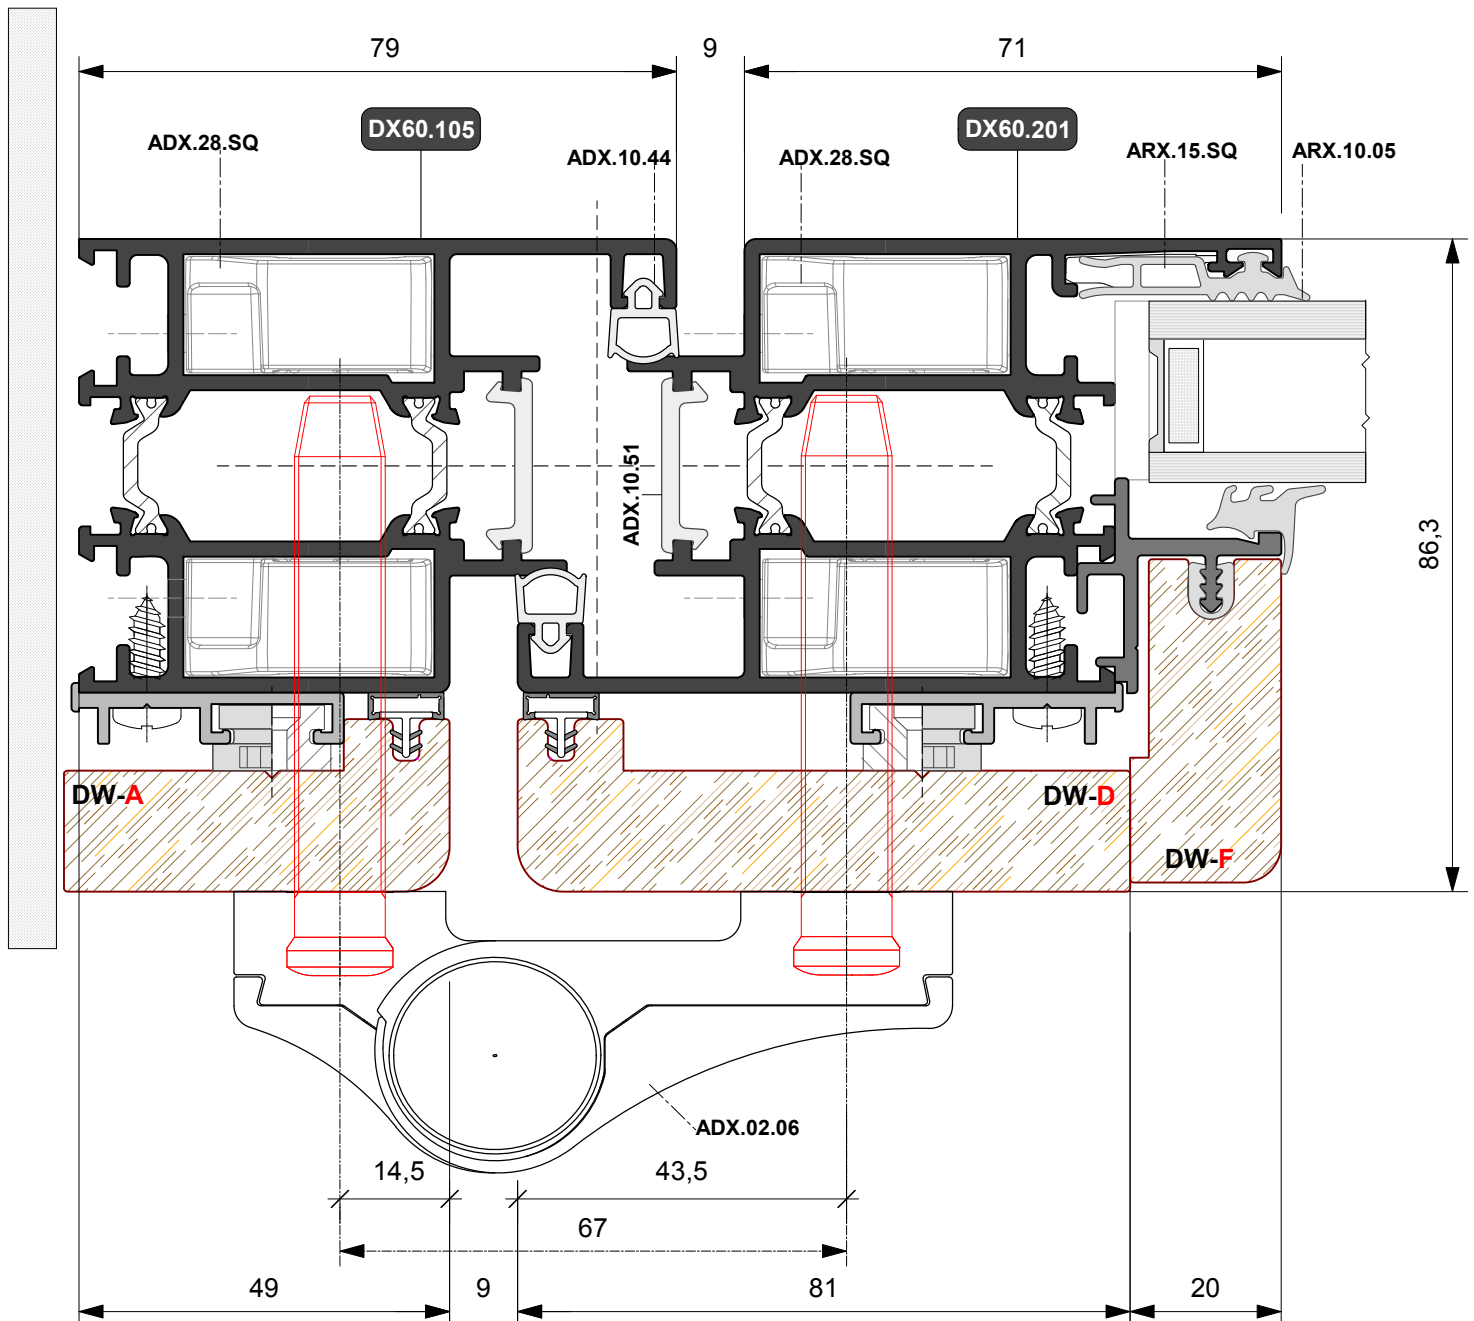

DW 860

PORTE A BATTENTE
CON TAGLIO TERMICO
ALLUMINIO-LEGNO

ESTRATTO DA **DX 600**

DW 860

PORTE A BATTENTE
CON TAGLIO TERMICO
ALLUMINIO-LEGNO

**PORTE DI INGRESSO IN ALLUMINIO - LEGNO
CON APERTURA ESTERNA ED INTERNA**

PROFILI

DW86.001
Kg./ml. 0.258
--- mm. 00

DW86.002
Kg./ml. 0.374
--- mm. 00

DW86.003
Kg./ml. 0.240
--- mm. 22

SAGOME LEGNO

SCHEMA DIMENSIONALE APERTURA INTERNA

SCHEMA DIMENSIONALE APERTURA ESTERNA

SCHEMA DIMENSIONALE VETRAZIONE

PORTA A DUE ANTE
Cerniera a 2 ali
ad applicazione frontale
Apertura interna

PORTA A TRE ANTE
Cerniera a 2 ali
ad applicazione frontale

PORTA A DUE ANTE
Cerniera a contrasto
Apertura esterna

PORTA A DUE ANTE
Cerniera a contrasto
Apertura esterna

PORTA A DUE ANTE
Cerniera a 2 ali
ad applicazione frontale
Apertura esterna

PORTA A DUE ANTE
Apertura esterna
Soluzione con riporto centrale

PORTA A TRE ANTE
Apertura esterna
Cerniera a contrasto

PORTA A TRE ANTE
Apertura esterna
Cerniera ad applicazione frontale