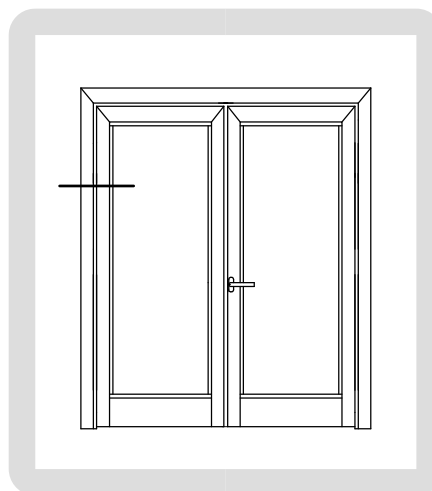

PROFILI

DW86.001
Kg./ml. 0.258
--- mm. 00

DW86.002
Kg./ml. 0.374
--- mm. 00

DW86.003
Kg./ml. 0.240
--- mm. 22

SAGOME LEGNO

SCHEMA DIMENSIONALE APERTURA INTERNA

SCHEMA DIMENSIONALE APERTURA ESTERNA

SCHEMA DIMENSIONALE VETRAZIONE

PORTA A DUE ANTE
Cerniera a 2 ali
ad applicazione frontale
Apertura interna

PORTA A TRE ANTE
Cerniera a 2 ali
ad applicazione frontale

PORTA A DUE ANTE
Cerniera a contrasto
Apertura esterna

PORTA A DUE ANTE
Cerniera a contrasto
Apertura esterna

PORTA A DUE ANTE
Cerniera a 2 ali
ad applicazione frontale
Apertura esterna

PORTA A DUE ANTE
Apertura esterna
Soluzione con riporto centrale

PORTA A TRE ANTE
Apertura esterna
Cerniera a contrasto

PORTA A TRE ANTE
Apertura esterna
Cerniera ad applicazione frontale