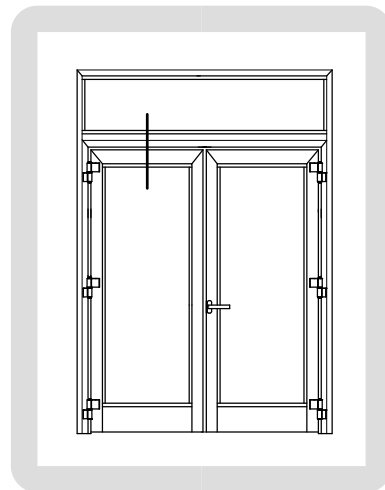

PORTA A DUE ANTE CON SOPRALUCE
Abbinamento con **WX 710**