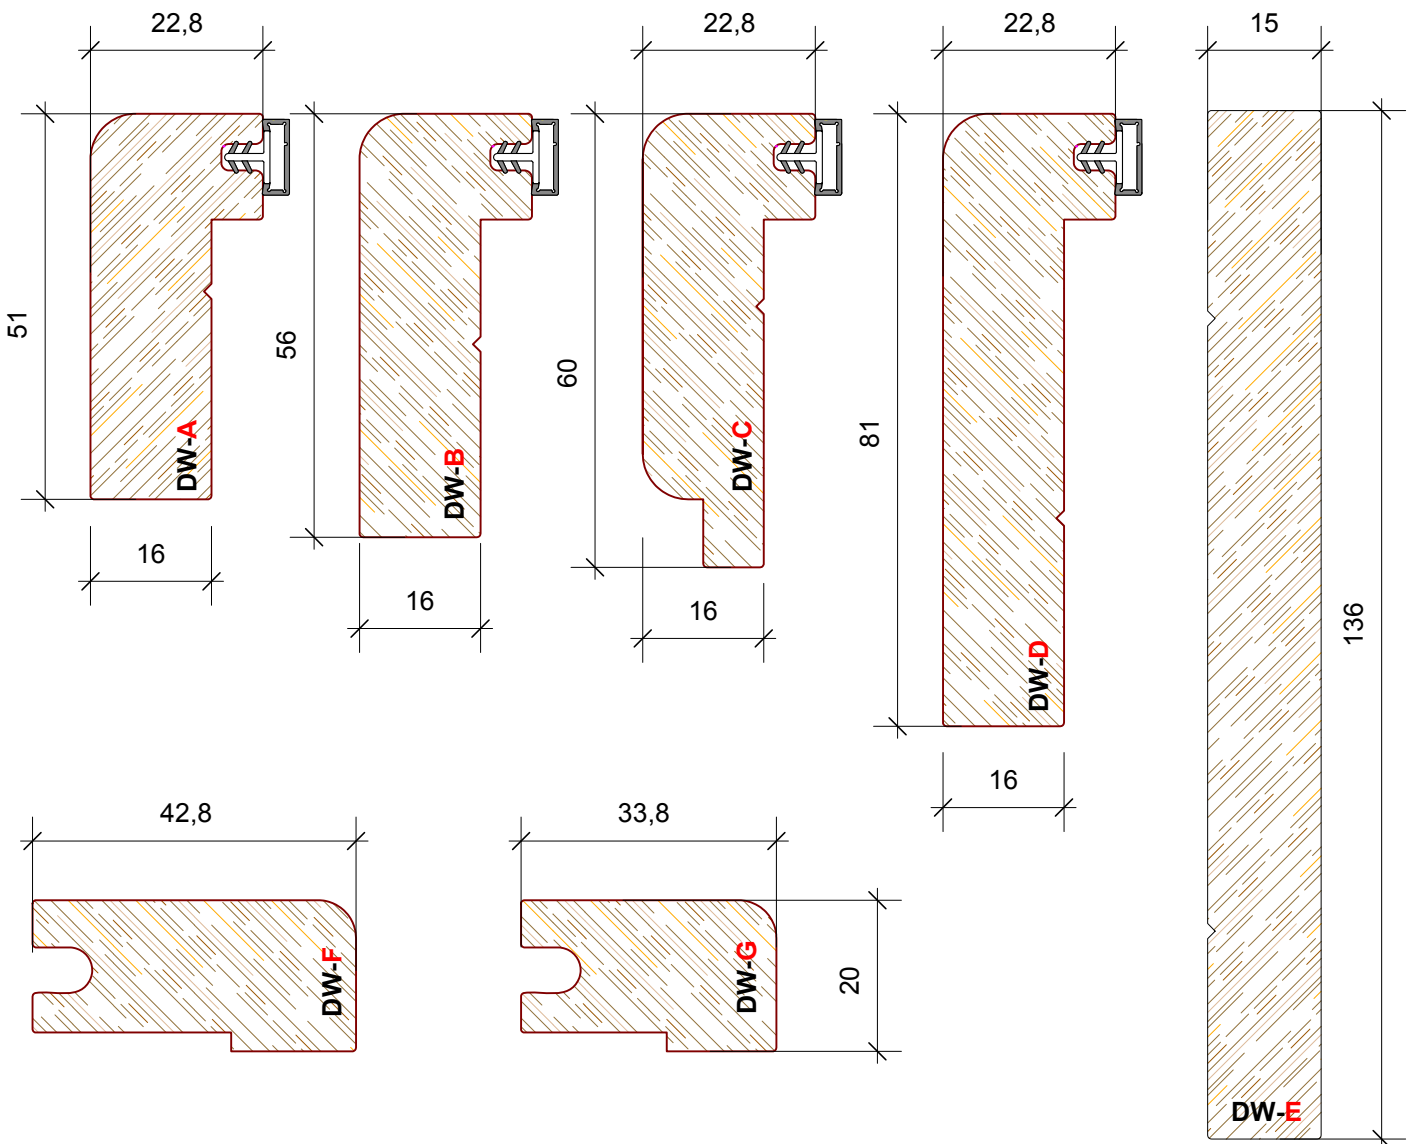

DW 860

PORTE A BATTENTE
CON TAGLIO TERMICO
ALLUMINIO-LEGNO

ESTRATTO DA **DX 600**

DW 860

PORTE A BATTENTE
CON TAGLIO TERMICO
ALLUMINIO-LEGNO

**PORTE DI INGRESSO IN ALLUMINIO - LEGNO
CON APERTURA ESTERNA ED INTERNA**

PROFILI

DW86.001
Kg./ml. 0.258
--- mm. 00

DW86.002
Kg./ml. 0.374
--- mm. 00

DW86.003
Kg./ml. 0.240
--- mm. 22

SAGOME LEGNO

SCHEMA DIMENSIONALE APERTURA INTERNA

SCHEMA DIMENSIONALE APERTURA ESTERNA

SCHEMA DIMENSIONALE VETRAZIONE

PORTA A DUE ANTE
Cerniera a 2 ali
ad applicazione frontale
Apertura interna

PORTA A TRE ANTE
Cerniera a 2 ali
ad applicazione frontale

PORTA A DUE ANTE
Cerniera a contrasto
Apertura esterna

PORTA A DUE ANTE
Cerniera a contrasto
Apertura esterna

PORTA A DUE ANTE
Cerniera a 2 ali
ad applicazione frontale
Apertura esterna

PORTA A DUE ANTE
Apertura esterna
Soluzione con riporto centrale

PORTA A TRE ANTE
Apertura esterna
Cerniera a contrasto

PORTA A TRE ANTE
Apertura esterna
Cerniera ad applicazione frontale