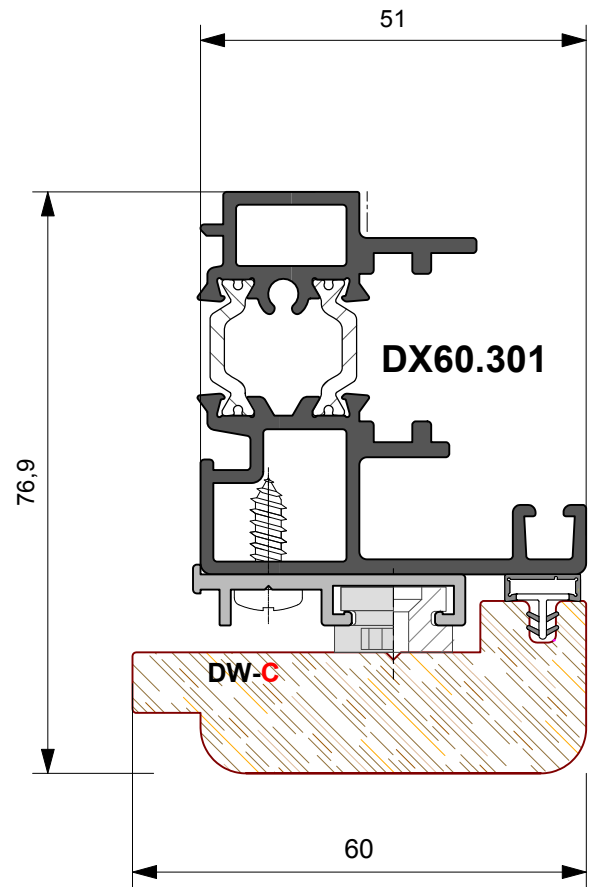

DW 860

PORTE A BATTENTE
CON TAGLIO TERMICO
ALLUMINIO-LEGNO

ESTRATTO DA **DX 600**

DW 860

PORTE A BATTENTE
CON TAGLIO TERMICO
ALLUMINIO-LEGNO

**PORTE DI INGRESSO IN ALLUMINIO - LEGNO
CON APERTURA ESTERNA ED INTERNA**

PROFILI

DW86.001
Kg./ml. 0.258
--- mm. 00

DW86.002
Kg./ml. 0.374
--- mm. 00

DW86.003
Kg./ml. 0.240
--- mm. 22

SAGOME LEGNO

SCHEMA DIMENSIONALE APERTURA INTERNA

SCHEMA DIMENSIONALE APERTURA ESTERNA

SCHEMA DIMENSIONALE VETRAZIONE

PORTA A DUE ANTE
Cerniera a 2 ali
ad applicazione frontale
Apertura interna

PORTA A TRE ANTE
Cerniera a 2 ali
ad applicazione frontale

PORTA A DUE ANTE
Cerniera a contrasto
Apertura esterna

PORTA A DUE ANTE
Cerniera a contrasto
Apertura esterna

PORTA A DUE ANTE
Cerniera a 2 ali
ad applicazione frontale
Apertura esterna

PORTA A DUE ANTE
Apertura esterna
Soluzione con riporto centrale

PORTA A TRE ANTE
Apertura esterna
Cerniera a contrasto

PORTA A TRE ANTE
Apertura esterna
Cerniera ad applicazione frontale