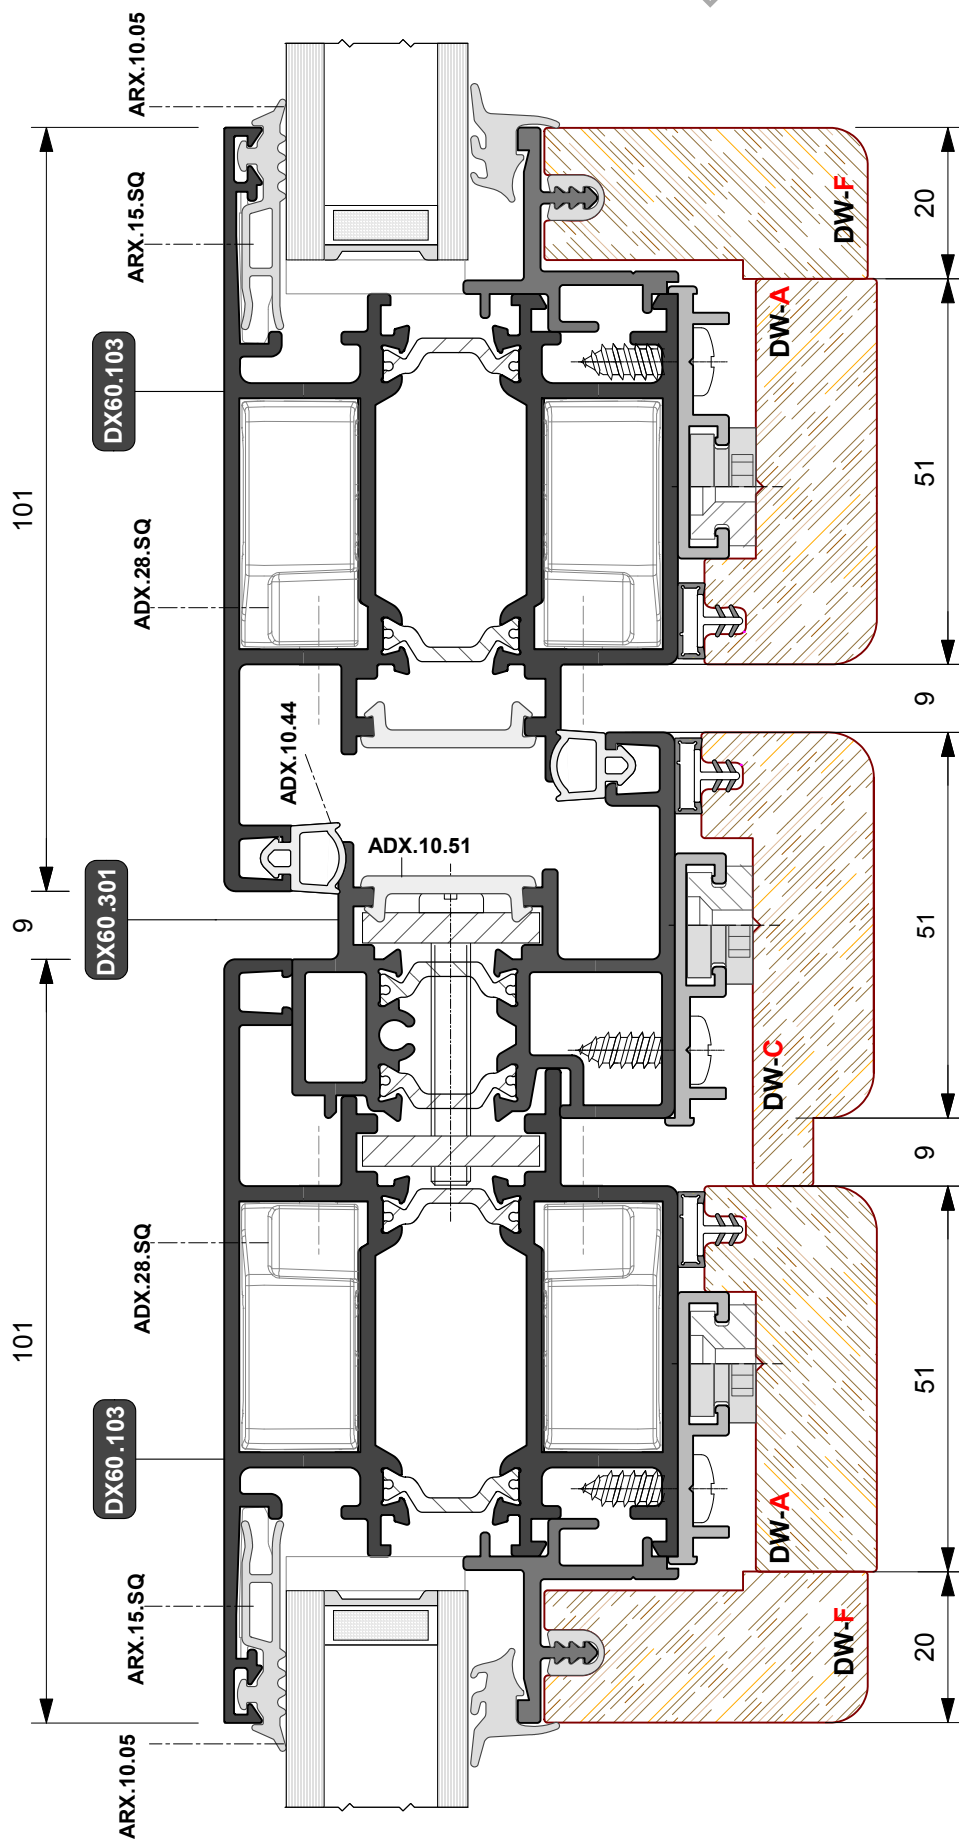

DW 860

PORTE A BATTENTE
CON TAGLIO TERMICO
ALLUMINIO-LEGNO

ESTRATTO DA **DX 600**

DW 860

PORTE A BATTENTE
CON TAGLIO TERMICO
ALLUMINIO-LEGNO

**PORTE DI INGRESSO IN ALLUMINIO - LEGNO
CON APERTURA ESTERNA ED INTERNA**

PROFILI

DW86.001
Kg./ml. 0.258
--- mm. 00

DW86.002
Kg./ml. 0.374
--- mm. 00

DW86.003
Kg./ml. 0.240
--- mm. 22

SAGOME LEGNO

SCHEMA DIMENSIONALE APERTURA INTERNA

SCHEMA DIMENSIONALE APERTURA ESTERNA

SCHEMA DIMENSIONALE VETRAZIONE

PORTA A DUE ANTE
Cerniera a 2 ali
ad applicazione frontale
Apertura interna

PORTA A TRE ANTE
Cerniera a 2 ali
ad applicazione frontale

PORTA A DUE ANTE
Cerniera a contrasto
Apertura esterna

PORTA A DUE ANTE
Cerniera a contrasto
Apertura esterna

PORTA A DUE ANTE
Cerniera a 2 ali
ad applicazione frontale
Apertura esterna

PORTA A DUE ANTE
Apertura esterna
Soluzione con riporto centrale

PORTA A TRE ANTE
Apertura esterna
Cerniera a contrasto

PORTA A TRE ANTE
Apertura esterna
Cerniera ad applicazione frontale