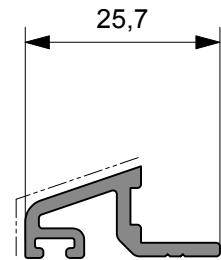

DW 860

PORTE A BATTENTE
CON TAGLIO TERMICO
ALLUMINIO-LEGNO

ESTRATTO DA **DX 600**

DW 860

PORTE A BATTENTE
CON TAGLIO TERMICO
ALLUMINIO-LEGNO

**PORTE DI INGRESSO IN ALLUMINIO - LEGNO
CON APERTURA ESTERNA ED INTERNA**

PROFILI

DW86.001
Kg./ml. 0.258
--- mm. 00

DW86.002
Kg./ml. 0.374
--- mm. 00

DW86.003
Kg./ml. 0.240
--- mm. 22

SAGOME LEGNO

SCHEMA DIMENSIONALE APERTURA INTERNA

SCHEMA DIMENSIONALE APERTURA ESTERNA

SCHEMA DIMENSIONALE VETRAZIONE

PORTA A DUE ANTE
Cerniera a 2 ali
ad applicazione frontale
Apertura interna

PORTA A TRE ANTE
Cerniera a 2 ali
ad applicazione frontale

PORTA A DUE ANTE
Cerniera a contrasto
Apertura esterna

PORTA A DUE ANTE
Cerniera a contrasto
Apertura esterna