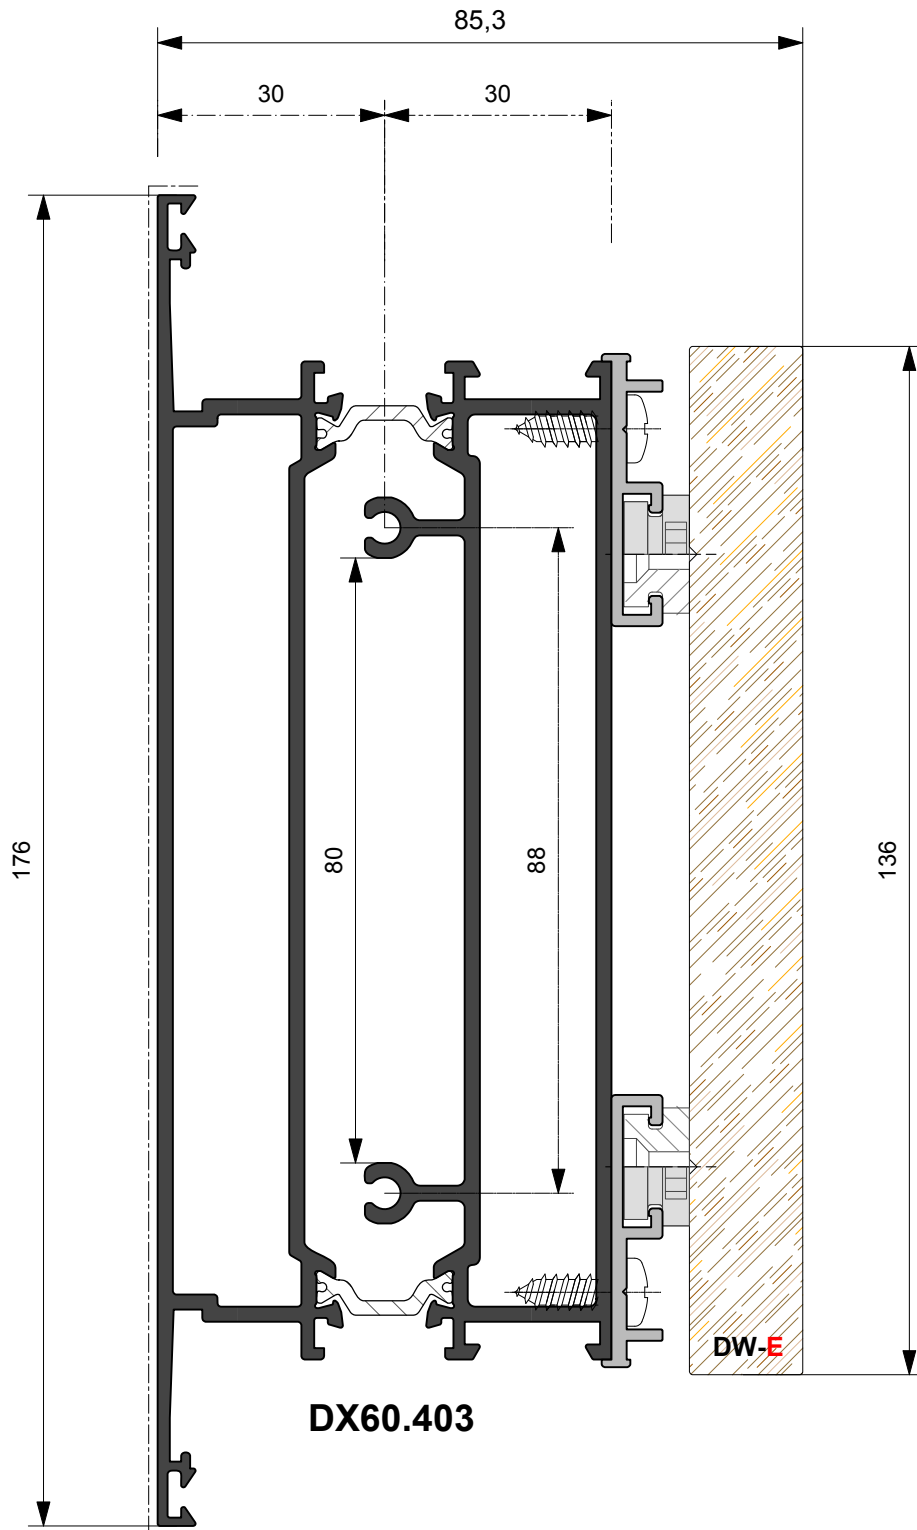

DW 860

PORTE A BATTENTE
CON TAGLIO TERMICO
ALLUMINIO-LEGNO

ESTRATTO DA **DX 600**

DW 860

PORTE A BATTENTE
CON TAGLIO TERMICO
ALLUMINIO-LEGNO

**PORTE DI INGRESSO IN ALLUMINIO - LEGNO
CON APERTURA ESTERNA ED INTERNA**

PROFILI

DW86.001
Kg./ml. 0.258
--- mm. 00

DW86.002
Kg./ml. 0.374
--- mm. 00

DW86.003
Kg./ml. 0.240
--- mm. 22

SAGOME LEGNO

SCHEMA DIMENSIONALE APERTURA INTERNA

SCHEMA DIMENSIONALE APERTURA ESTERNA

SCHEMA DIMENSIONALE VETRAZIONE

PORTA A DUE ANTE
Cerniera a 2 ali
ad applicazione frontale
Apertura interna

PORTA A TRE ANTE
Cerniera a 2 ali
ad applicazione frontale

PORTA A DUE ANTE
Cerniera a contrasto
Apertura esterna

PORTA A DUE ANTE
Cerniera a contrasto
Apertura esterna