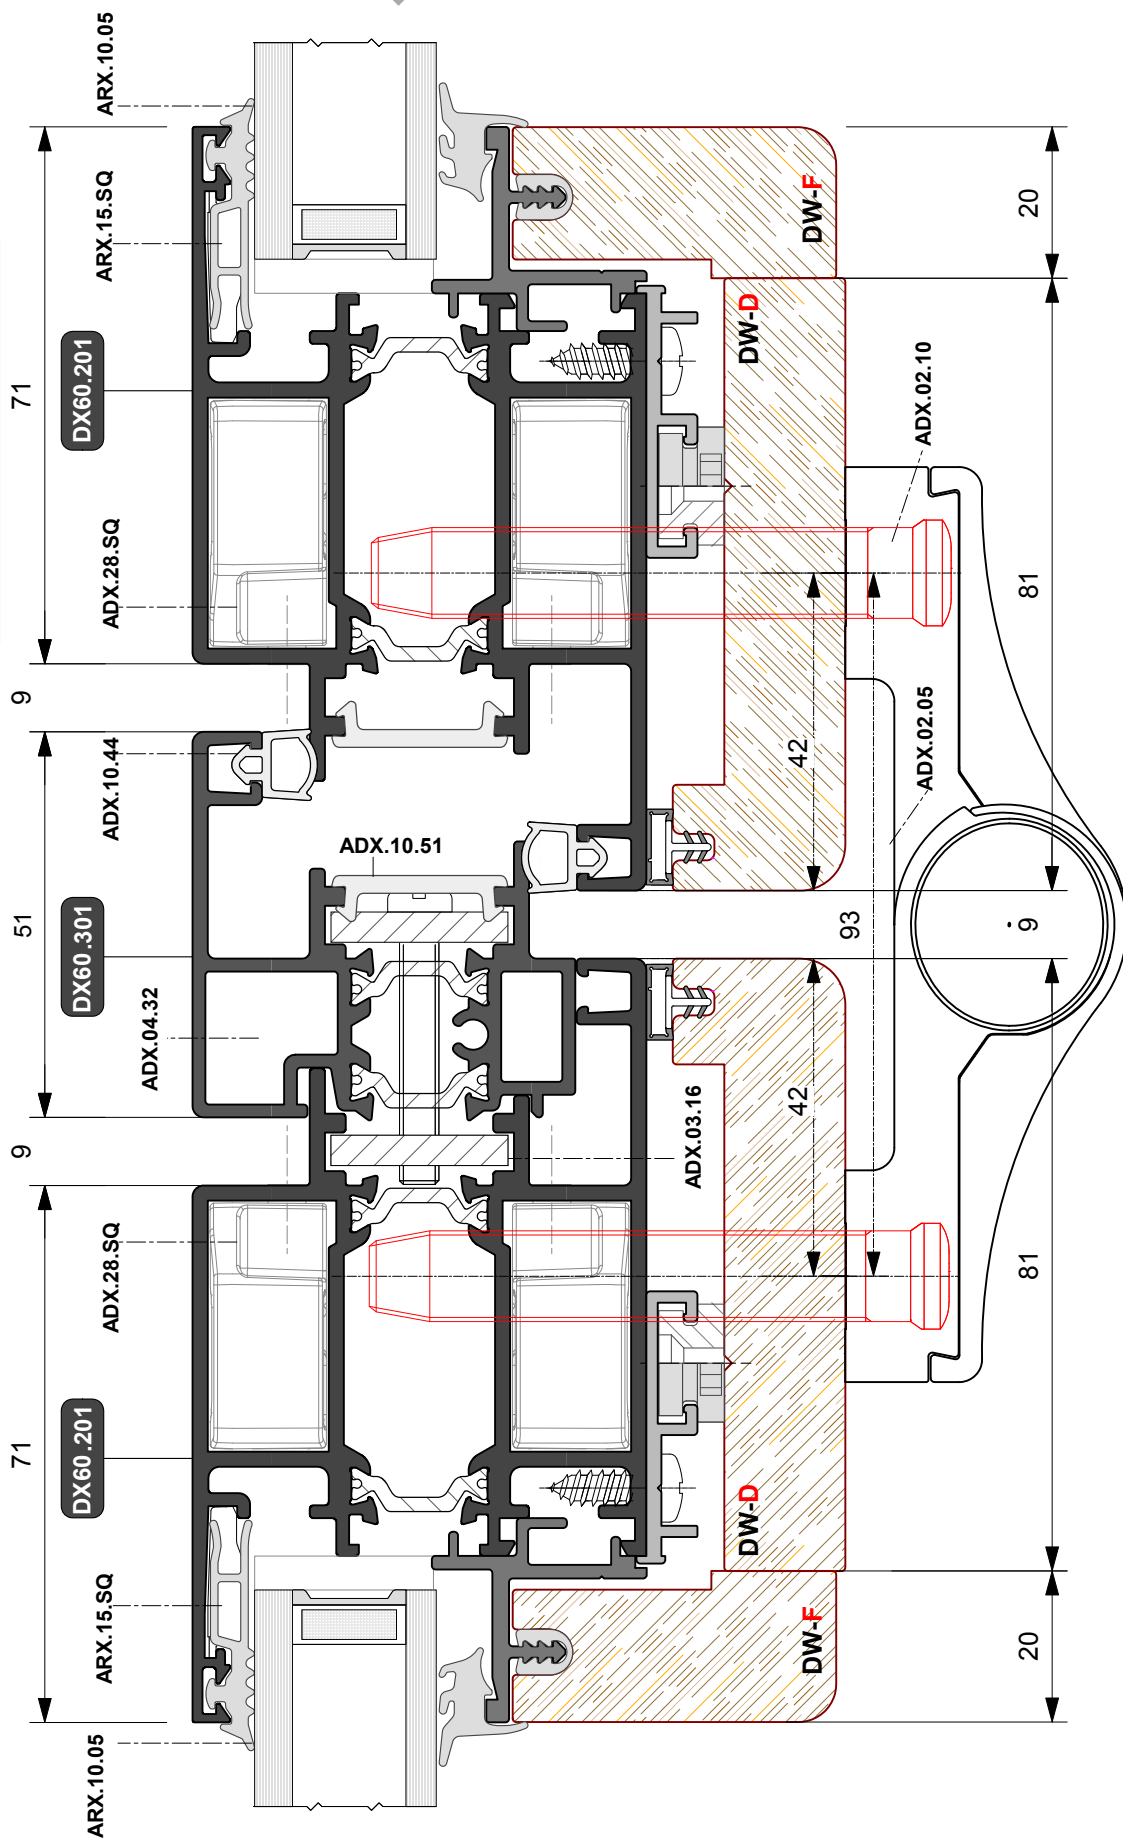

DW 860

PORTE A BATTENTE
CON TAGLIO TERMICO
ALLUMINIO-LEGNO

ESTRATTO DA **DX 600**

DW 860

PORTE A BATTENTE
CON TAGLIO TERMICO
ALLUMINIO-LEGNO

**PORTE DI INGRESSO IN ALLUMINIO - LEGNO
CON APERTURA ESTERNA ED INTERNA**

PROFILI

DW86.001
Kg./ml. 0.258
--- mm. 00

DW86.002
Kg./ml. 0.374
--- mm. 00

DW86.003
Kg./ml. 0.240
--- mm. 22

SAGOME LEGNO

SCHEMA DIMENSIONALE APERTURA INTERNA

SCHEMA DIMENSIONALE APERTURA ESTERNA

SCHEMA DIMENSIONALE VETRAZIONE

PORTA A DUE ANTE
Cerniera a 2 ali
ad applicazione frontale
Apertura interna

PORTA A TRE ANTE
Cerniera a 2 ali
ad applicazione frontale

PORTA A DUE ANTE
Cerniera a contrasto
Apertura esterna

PORTA A DUE ANTE
Cerniera a contrasto
Apertura esterna

PORTA A DUE ANTE
Cerniera a 2 ali
ad applicazione frontale
Apertura esterna

PORTA A DUE ANTE
Apertura esterna
Soluzione con riporto centrale

PORTA A TRE ANTE
Apertura esterna
Cerniera a contrasto

PORTA A TRE ANTE
Apertura esterna
Cerniera ad applicazione frontale