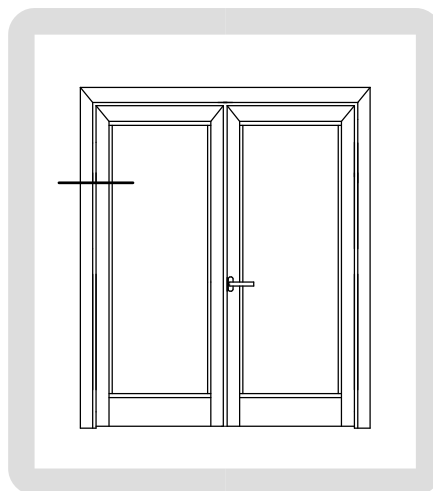

PROFILI

DW86.001
Kg./ml. 0.258
--- mm. 00

DW86.002
Kg./ml. 0.374
--- mm. 00

DW86.003
Kg./ml. 0.240
--- mm. 22

SAGOME LEGNO

SCHEMA DIMENSIONALE APERTURA INTERNA

SCHEMA DIMENSIONALE APERTURA ESTERNA

SCHEMA DIMENSIONALE VETRAZIONE

PORTA A DUE ANTE
Cerniera a 2 ali
ad applicazione frontale
Apertura interna

PORTA A TRE ANTE
Cerniera a 2 ali
ad applicazione frontale

PORTA A DUE ANTE
Cerniera a contrasto
Apertura esterna

PORTA A DUE ANTE
Cerniera a contrasto
Apertura esterna

PORTA A DUE ANTE
Cerniera a 2 ali
ad applicazione frontale
Apertura esterna

PORTA A DUE ANTE
Apertura esterna
Soluzione con riporto centrale

PORTA A TRE ANTE
Apertura esterna
Cerniera a contrasto

PORTA A TRE ANTE
Apertura esterna
Cerniera ad applicazione frontale