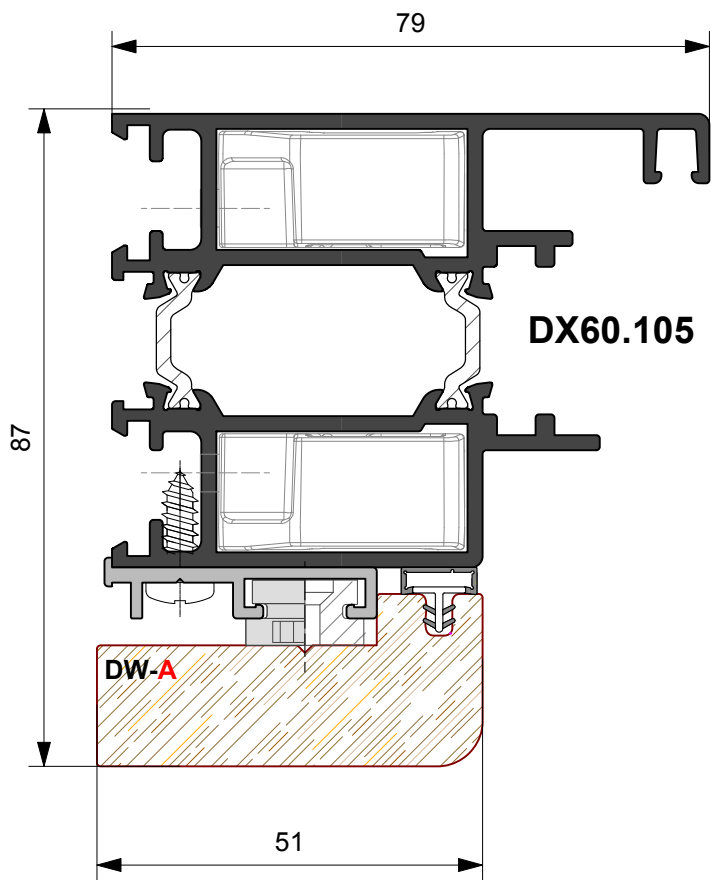

DW 860

PORTE A BATTENTE
CON TAGLIO TERMICO
ALLUMINIO-LEGNO

ESTRATTO DA **DX 600**

DW 860

PORTE A BATTENTE
CON TAGLIO TERMICO
ALLUMINIO-LEGNO

**PORTE DI INGRESSO IN ALLUMINIO - LEGNO
CON APERTURA ESTERNA ED INTERNA**

PROFILI

DW86.001
Kg./ml. 0.258
--- mm. 00

DW86.002
Kg./ml. 0.374
--- mm. 00

DW86.003
Kg./ml. 0.240
--- mm. 22

SAGOME LEGNO

SCHEMA DIMENSIONALE APERTURA INTERNA

SCHEMA DIMENSIONALE APERTURA ESTERNA

SCHEMA DIMENSIONALE VETRAZIONE

PORTA A DUE ANTE
Cerniera a 2 ali
ad applicazione frontale
Apertura interna

PORTA A TRE ANTE
Cerniera a 2 ali
ad applicazione frontale

PORTA A DUE ANTE
Cerniera a contrasto
Apertura esterna

PORTA A DUE ANTE
Cerniera a contrasto
Apertura esterna