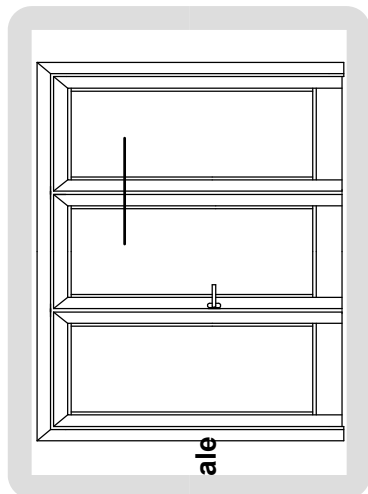

PROFILI

DW86.001
Kg./ml. 0.258
--- mm. 00

DW86.002
Kg./ml. 0.374
--- mm. 00

DW86.003
Kg./ml. 0.240
--- mm. 22

SAGOME LEGNO

SCHEMA DIMENSIONALE APERTURA INTERNA

SCHEMA DIMENSIONALE APERTURA ESTERNA

SCHEMA DIMENSIONALE VETRAZIONE

PORTA A DUE ANTE
Cerniera a 2 ali
ad applicazione frontale
Apertura interna

PORTA A TRE ANTE
Cerniera a 2 ali
ad applicazione frontale

PORTA A DUE ANTE
Cerniera a contrasto
Apertura esterna

PORTA A DUE ANTE
Cerniera a contrasto
Apertura esterna

PORTA A DUE ANTE
Cerniera a 2 ali
ad applicazione frontale
Apertura esterna

PORTA A DUE ANTE
Apertura esterna
Soluzione con riporto centrale

PORTA A TRE ANTE
Apertura esterna
Cerniera a contrasto

PORTA A TRE ANTE
Apertura esterna
Cerniera ad applicazione frontale