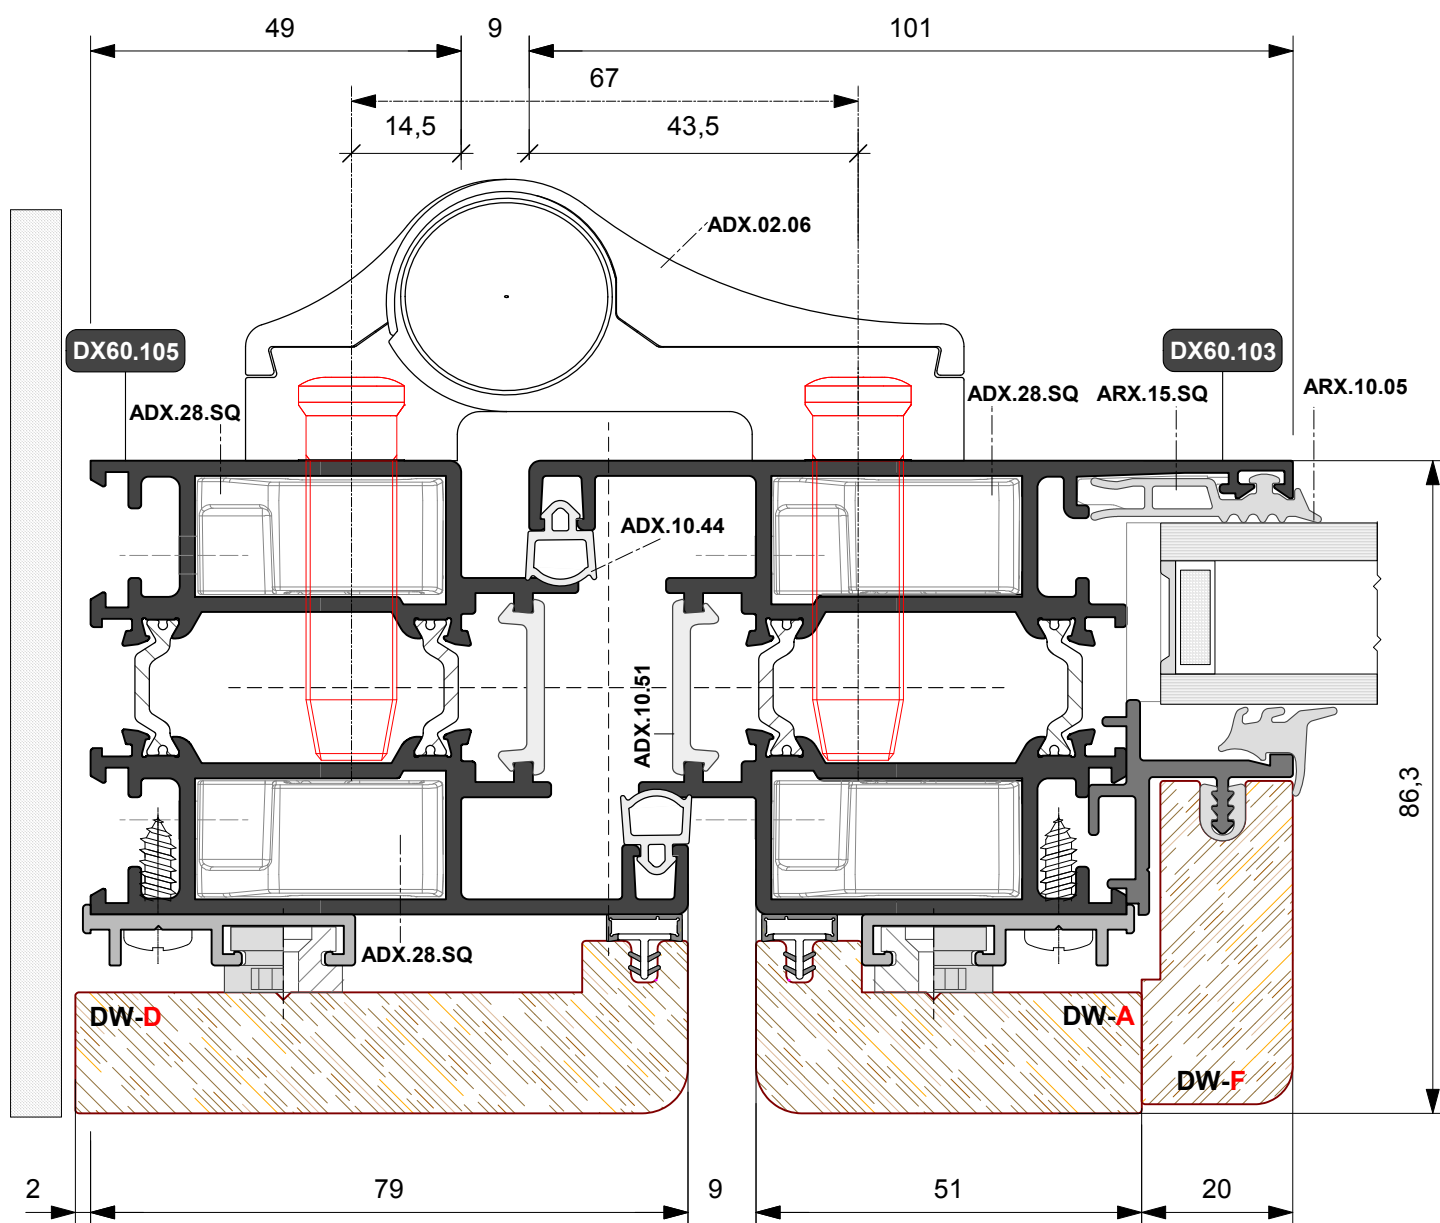

DW 860

PORTE A BATTENTE
CON TAGLIO TERMICO
ALLUMINIO-LEGNO

ESTRATTO DA **DX 600**

DW 860

PORTE A BATTENTE
CON TAGLIO TERMICO
ALLUMINIO-LEGNO

**PORTE DI INGRESSO IN ALLUMINIO - LEGNO
CON APERTURA ESTERNA ED INTERNA**

PROFILI

DW86.001
Kg./ml. 0.258
--- mm. 00

DW86.002
Kg./ml. 0.374
--- mm. 00

DW86.003
Kg./ml. 0.240
--- mm. 22

SAGOME LEGNO

SCHEMA DIMENSIONALE APERTURA INTERNA

SCHEMA DIMENSIONALE APERTURA ESTERNA

SCHEMA DIMENSIONALE VETRAZIONE

PORTA A DUE ANTE
Cerniera a 2 ali
ad applicazione frontale
Apertura interna

PORTA A TRE ANTE
Cerniera a 2 ali
ad applicazione frontale

PORTA A DUE ANTE
Cerniera a contrasto
Apertura esterna

PORTA A DUE ANTE
Cerniera a contrasto
Apertura esterna

PORTA A DUE ANTE
Cerniera a 2 ali
ad applicazione frontale
Apertura esterna

PORTA A DUE ANTE
Apertura esterna
Soluzione con riporto centrale

PORTA A TRE ANTE
Apertura esterna
Cerniera a contrasto

PORTA A TRE ANTE
Apertura esterna
Cerniera ad applicazione frontale