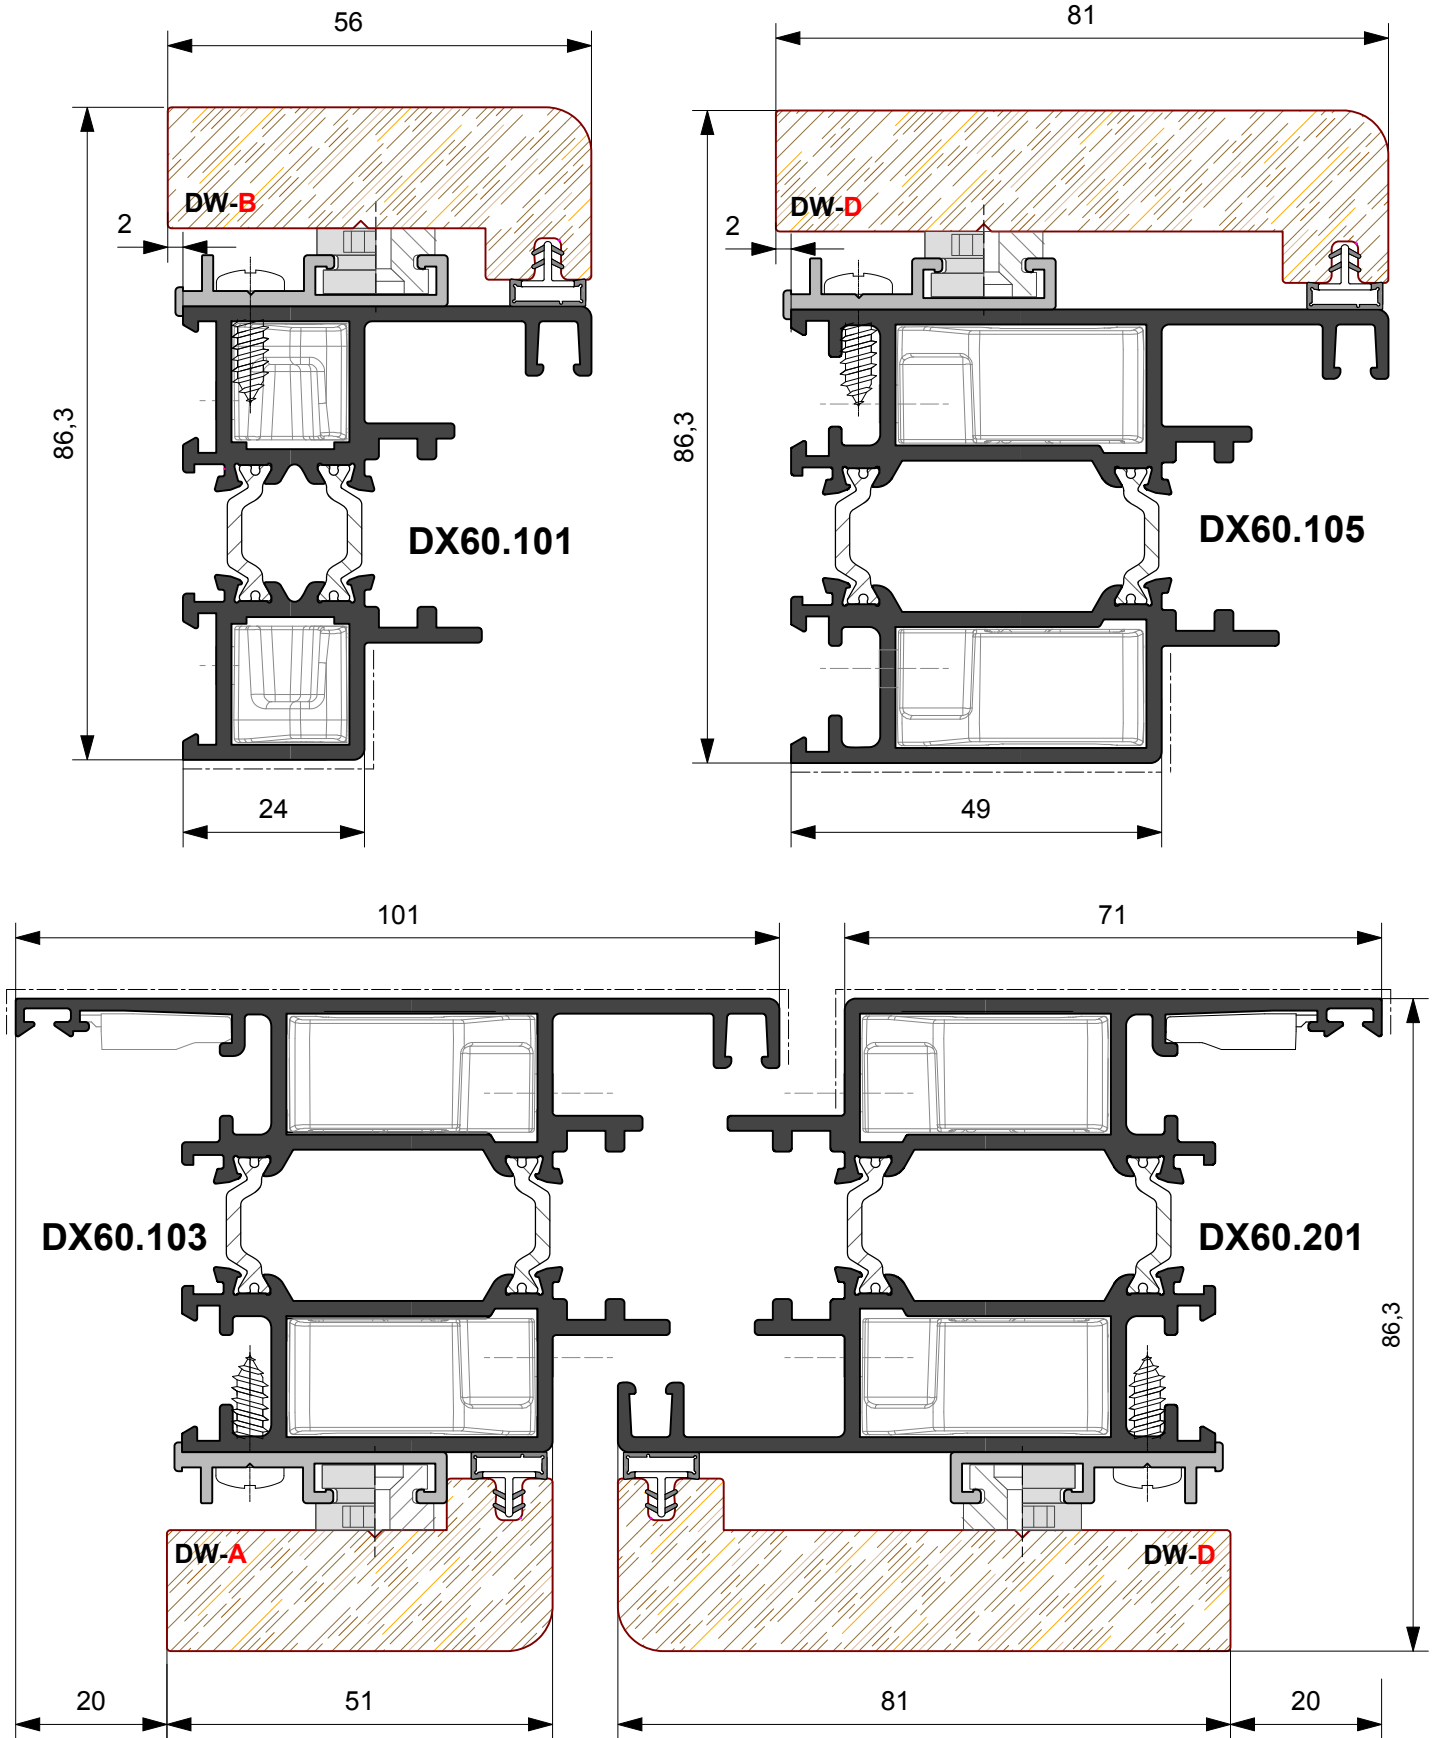

DW 860

PORTE A BATTENTE
CON TAGLIO TERMICO
ALLUMINIO-LEGNO

ESTRATTO DA **DX 600**

DW 860

PORTE A BATTENTE
CON TAGLIO TERMICO
ALLUMINIO-LEGNO

**PORTE DI INGRESSO IN ALLUMINIO - LEGNO
CON APERTURA ESTERNA ED INTERNA**

PROFILI

DW86.001
Kg./ml. 0.258
--- mm. 00

DW86.002
Kg./ml. 0.374
--- mm. 00

DW86.003
Kg./ml. 0.240
--- mm. 22

SAGOME LEGNO

SCHEMA DIMENSIONALE APERTURA INTERNA

SCHEMA DIMENSIONALE APERTURA ESTERNA

SCHEMA DIMENSIONALE VETRAZIONE

PORTA A DUE ANTE
Cerniera a 2 ali
ad applicazione frontale
Apertura interna

PORTA A TRE ANTE
Cerniera a 2 ali
ad applicazione frontale

PORTA A DUE ANTE
Cerniera a contrasto
Apertura esterna

PORTA A DUE ANTE
Cerniera a contrasto
Apertura esterna

PORTA A DUE ANTE
Cerniera a 2 ali
ad applicazione frontale
Apertura esterna

PORTA A DUE ANTE
Apertura esterna
Soluzione con riporto centrale

PORTA A TRE ANTE
Apertura esterna
Cerniera a contrasto

PORTA A TRE ANTE
Apertura esterna
Cerniera ad applicazione frontale