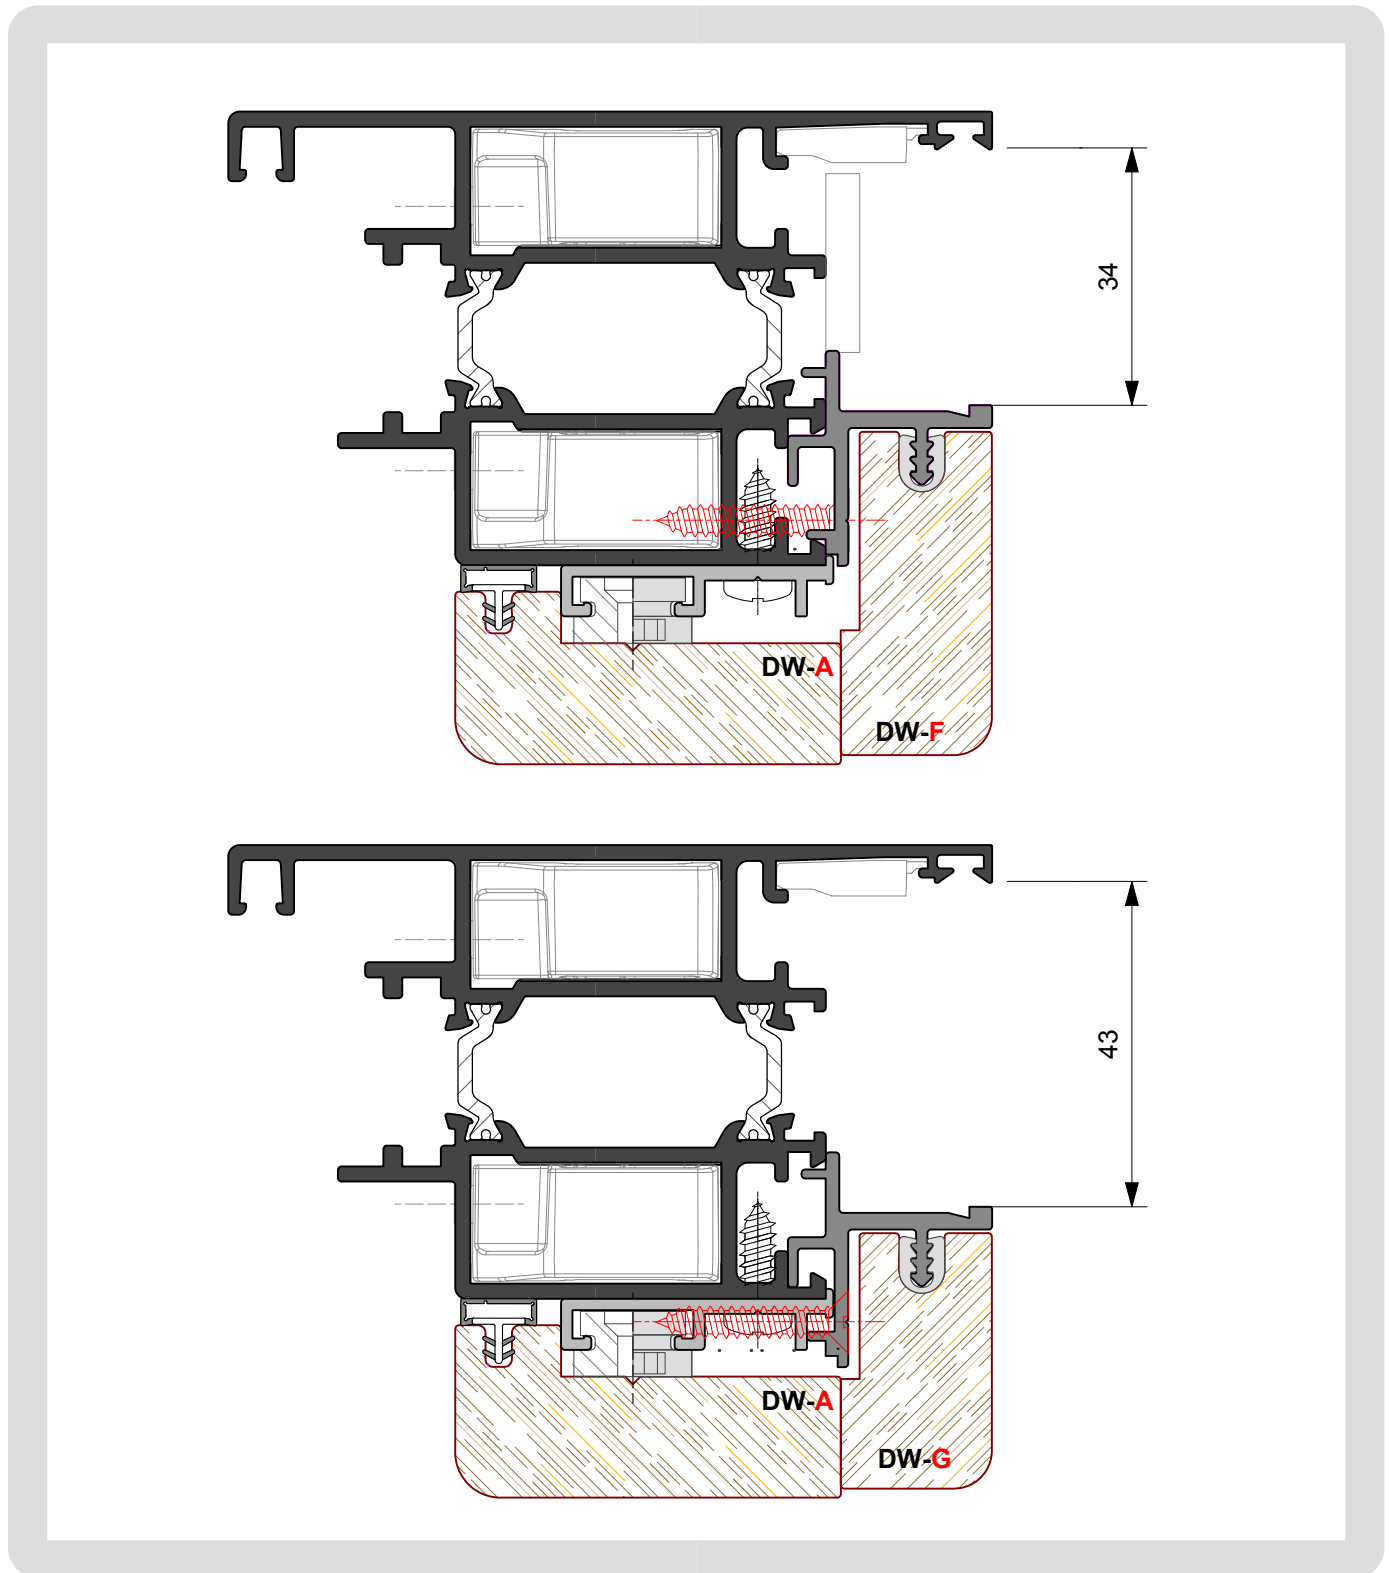

DW 860

PORTE A BATTENTE
CON TAGLIO TERMICO
ALLUMINIO-LEGNO

ESTRATTO DA **DX 600**

DW 860

PORTE A BATTENTE
CON TAGLIO TERMICO
ALLUMINIO-LEGNO

**PORTE DI INGRESSO IN ALLUMINIO - LEGNO
CON APERTURA ESTERNA ED INTERNA**

PROFILI

DW86.001
Kg./ml. 0.258
--- mm. 00

DW86.002
Kg./ml. 0.374
--- mm. 00

DW86.003
Kg./ml. 0.240
--- mm. 22

SAGOME LEGNO

SCHEMA DIMENSIONALE APERTURA INTERNA

SCHEMA DIMENSIONALE APERTURA ESTERNA

SCHEMA DIMENSIONALE VETRAZIONE

PORTA A DUE ANTE
Cerniera a 2 ali
ad applicazione frontale
Apertura interna

PORTA A TRE ANTE
Cerniera a 2 ali
ad applicazione frontale

PORTA A DUE ANTE
Cerniera a contrasto
Apertura esterna

PORTA A DUE ANTE
Cerniera a contrasto
Apertura esterna

PORTA A DUE ANTE
Cerniera a 2 ali
ad applicazione frontale
Apertura esterna

PORTA A DUE ANTE
Apertura esterna
Soluzione con riporto centrale

PORTA A TRE ANTE
Apertura esterna
Cerniera a contrasto

PORTA A TRE ANTE
Apertura esterna
Cerniera ad applicazione frontale