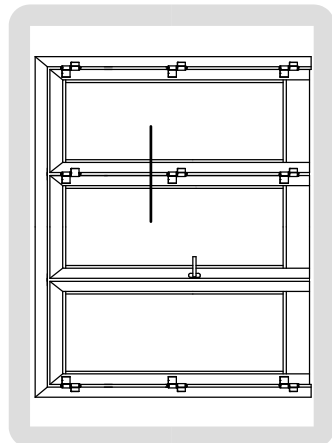

DW 860

PORTE A BATTENTE
CON TAGLIO TERMICO
ALLUMINIO-LEGNO

ESTRATTO DA **DX 600**

DW 860

PORTE A BATTENTE
CON TAGLIO TERMICO
ALLUMINIO-LEGNO

**PORTE DI INGRESSO IN ALLUMINIO - LEGNO
CON APERTURA ESTERNA ED INTERNA**

PROFILI

DW86.001
Kg./ml. 0.258
--- mm. 00

DW86.002
Kg./ml. 0.374
--- mm. 00

DW86.003
Kg./ml. 0.240
--- mm. 22

SAGOME LEGNO

SCHEMA DIMENSIONALE APERTURA INTERNA

SCHEMA DIMENSIONALE APERTURA ESTERNA

SCHEMA DIMENSIONALE VETRAZIONE

PORTA A DUE ANTE
Cerniera a 2 ali
ad applicazione frontale
Apertura interna

PORTA A TRE ANTE
Cerniera a 2 ali
ad applicazione frontale

PORTA A DUE ANTE
Cerniera a contrasto
Apertura esterna

PORTA A DUE ANTE
Cerniera a contrasto
Apertura esterna

PORTA A DUE ANTE
Cerniera a 2 ali
ad applicazione frontale
Apertura esterna

PORTA A DUE ANTE
Apertura esterna
Soluzione con riporto centrale

PORTA A TRE ANTE
Apertura esterna
Cerniera a contrasto

PORTA A TRE ANTE
Apertura esterna
Cerniera ad applicazione frontale