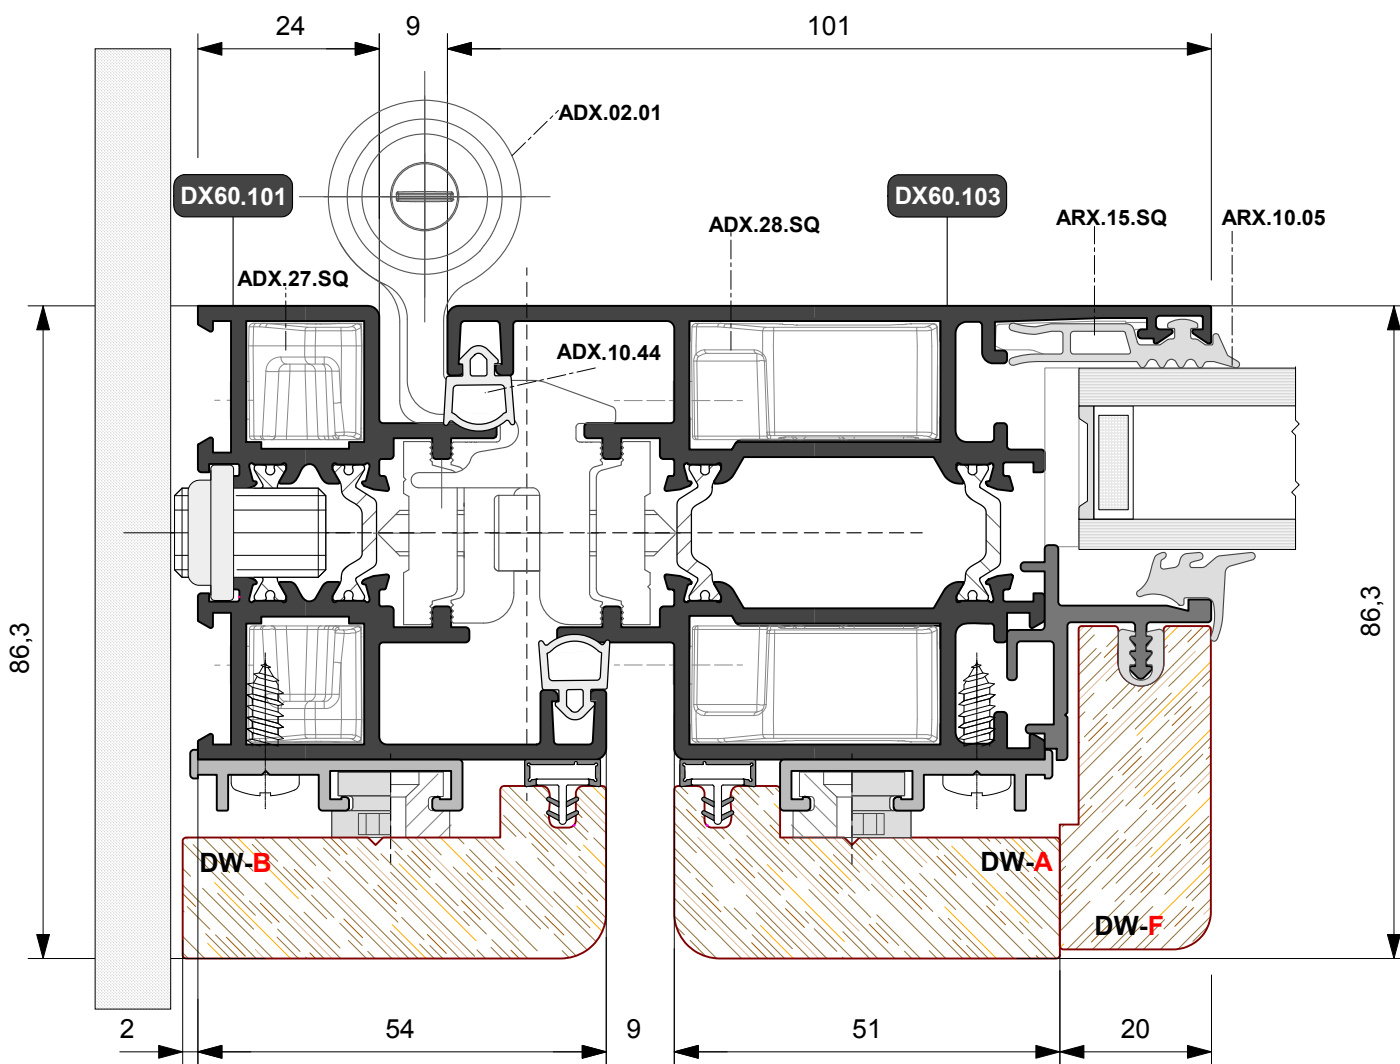

DW 860

PORTE A BATTENTE
CON TAGLIO TERMICO
ALLUMINIO-LEGNO

ESTRATTO DA **DX 600**

DW 860

PORTE A BATTENTE
CON TAGLIO TERMICO
ALLUMINIO-LEGNO

**PORTE DI INGRESSO IN ALLUMINIO - LEGNO
CON APERTURA ESTERNA ED INTERNA**

PROFILI

DW86.001
Kg./ml. 0.258
--- mm. 00

DW86.002
Kg./ml. 0.374
--- mm. 00

DW86.003
Kg./ml. 0.240
--- mm. 22

SAGOME LEGNO

SCHEMA DIMENSIONALE APERTURA INTERNA

SCHEMA DIMENSIONALE APERTURA ESTERNA

SCHEMA DIMENSIONALE VETRAZIONE

PORTA A DUE ANTE
Cerniera a 2 ali
ad applicazione frontale
Apertura interna

PORTA A TRE ANTE
Cerniera a 2 ali
ad applicazione frontale

PORTA A DUE ANTE
Cerniera a contrasto
Apertura esterna

PORTA A DUE ANTE
Cerniera a contrasto
Apertura esterna

PORTA A DUE ANTE
Cerniera a 2 ali
ad applicazione frontale
Apertura esterna

PORTA A DUE ANTE
Apertura esterna
Soluzione con riporto centrale

PORTA A TRE ANTE
Apertura esterna
Cerniera a contrasto

PORTA A TRE ANTE
Apertura esterna
Cerniera ad applicazione frontale