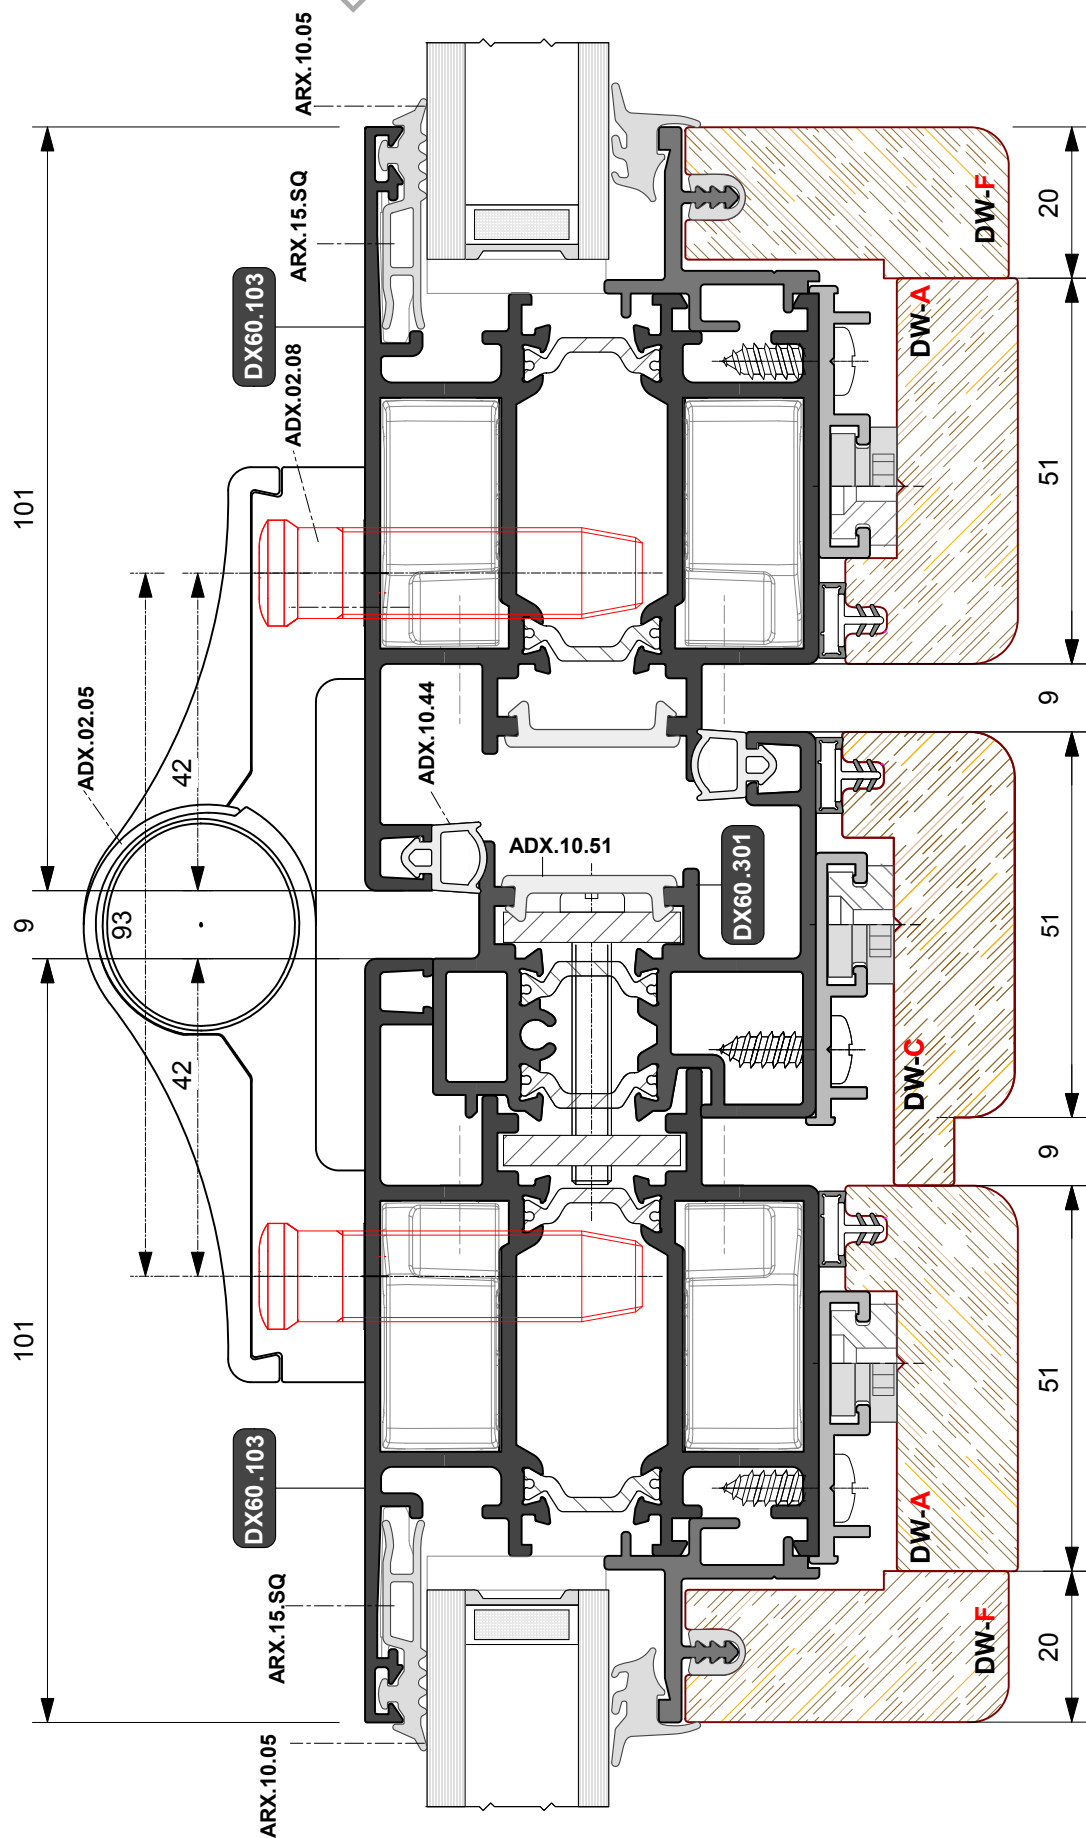

DW 860

PORTE A BATTENTE
CON TAGLIO TERMICO
ALLUMINIO-LEGNO

ESTRATTO DA **DX 600**

DW 860

PORTE A BATTENTE
CON TAGLIO TERMICO
ALLUMINIO-LEGNO

**PORTE DI INGRESSO IN ALLUMINIO - LEGNO
CON APERTURA ESTERNA ED INTERNA**

PROFILI

DW86.001
Kg./ml. 0.258
--- mm. 00

DW86.002
Kg./ml. 0.374
--- mm. 00

DW86.003
Kg./ml. 0.240
--- mm. 22

SAGOME LEGNO

SCHEMA DIMENSIONALE APERTURA INTERNA

SCHEMA DIMENSIONALE APERTURA ESTERNA

SCHEMA DIMENSIONALE VETRAZIONE

PORTA A DUE ANTE
Cerniera a 2 ali
ad applicazione frontale
Apertura interna

PORTA A TRE ANTE
Cerniera a 2 ali
ad applicazione frontale

PORTA A DUE ANTE
Cerniera a contrasto
Apertura esterna

PORTA A DUE ANTE
Cerniera a contrasto
Apertura esterna

PORTA A DUE ANTE
Cerniera a 2 ali
ad applicazione frontale
Apertura esterna

PORTA A DUE ANTE
Apertura esterna
Soluzione con riporto centrale

PORTA A TRE ANTE
Apertura esterna
Cerniera a contrasto

PORTA A TRE ANTE
Apertura esterna
Cerniera ad applicazione frontale