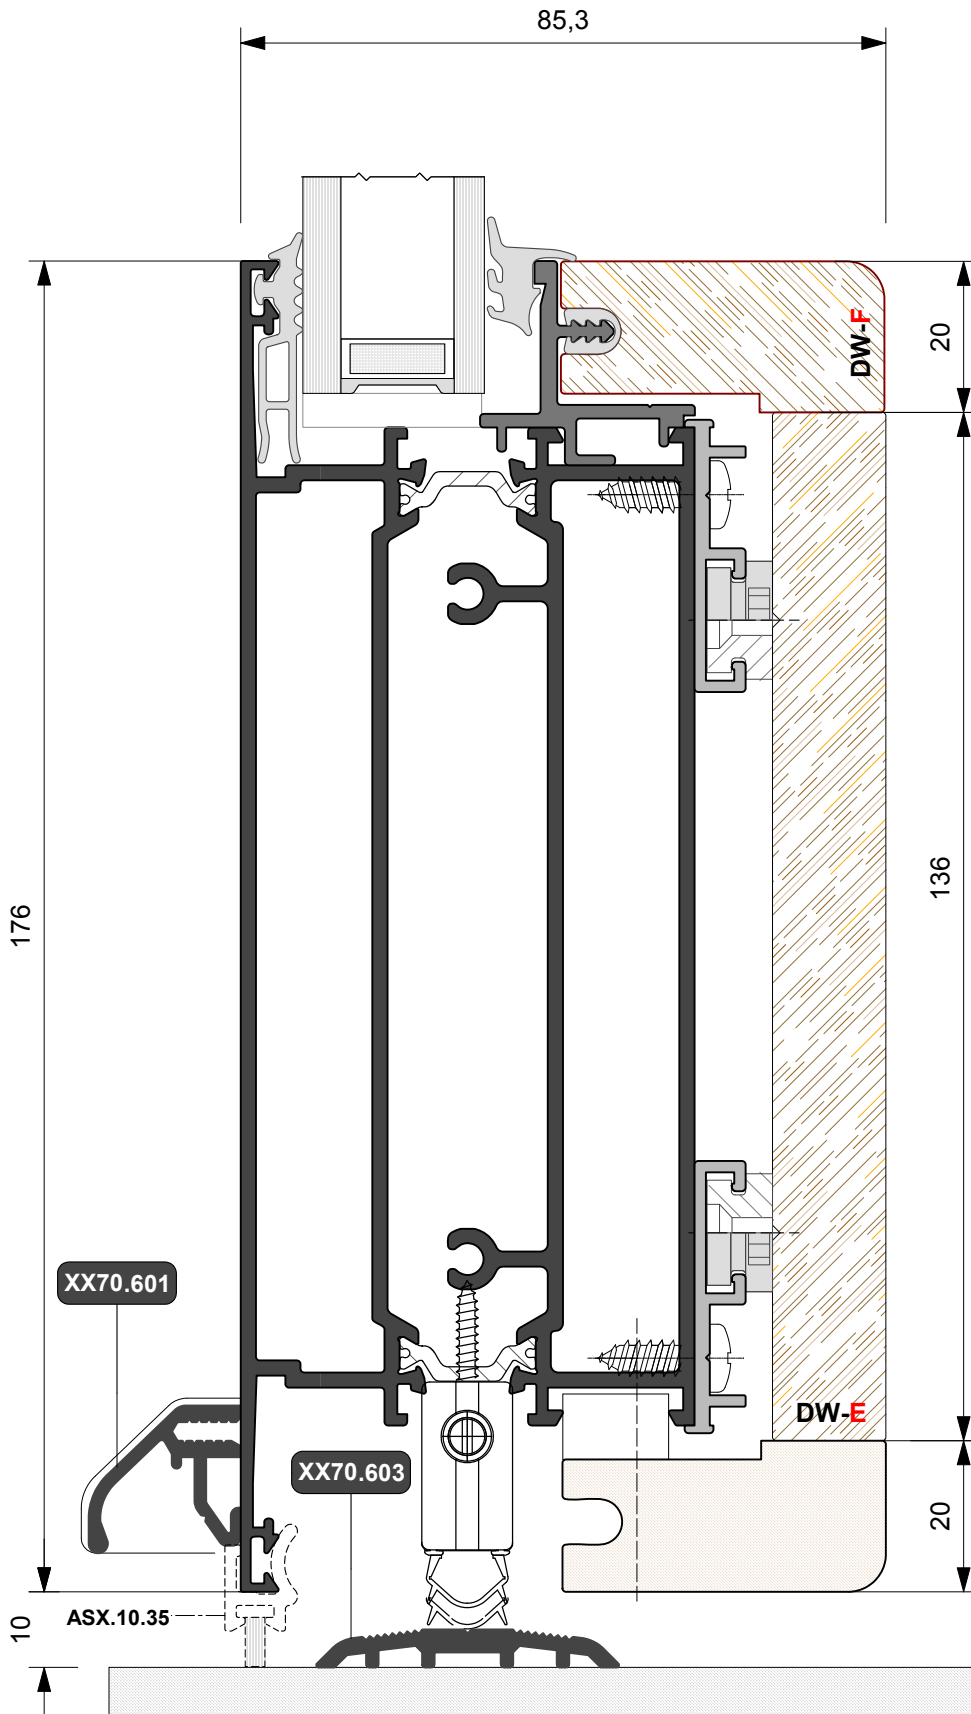

PORTA A DUE ANTE