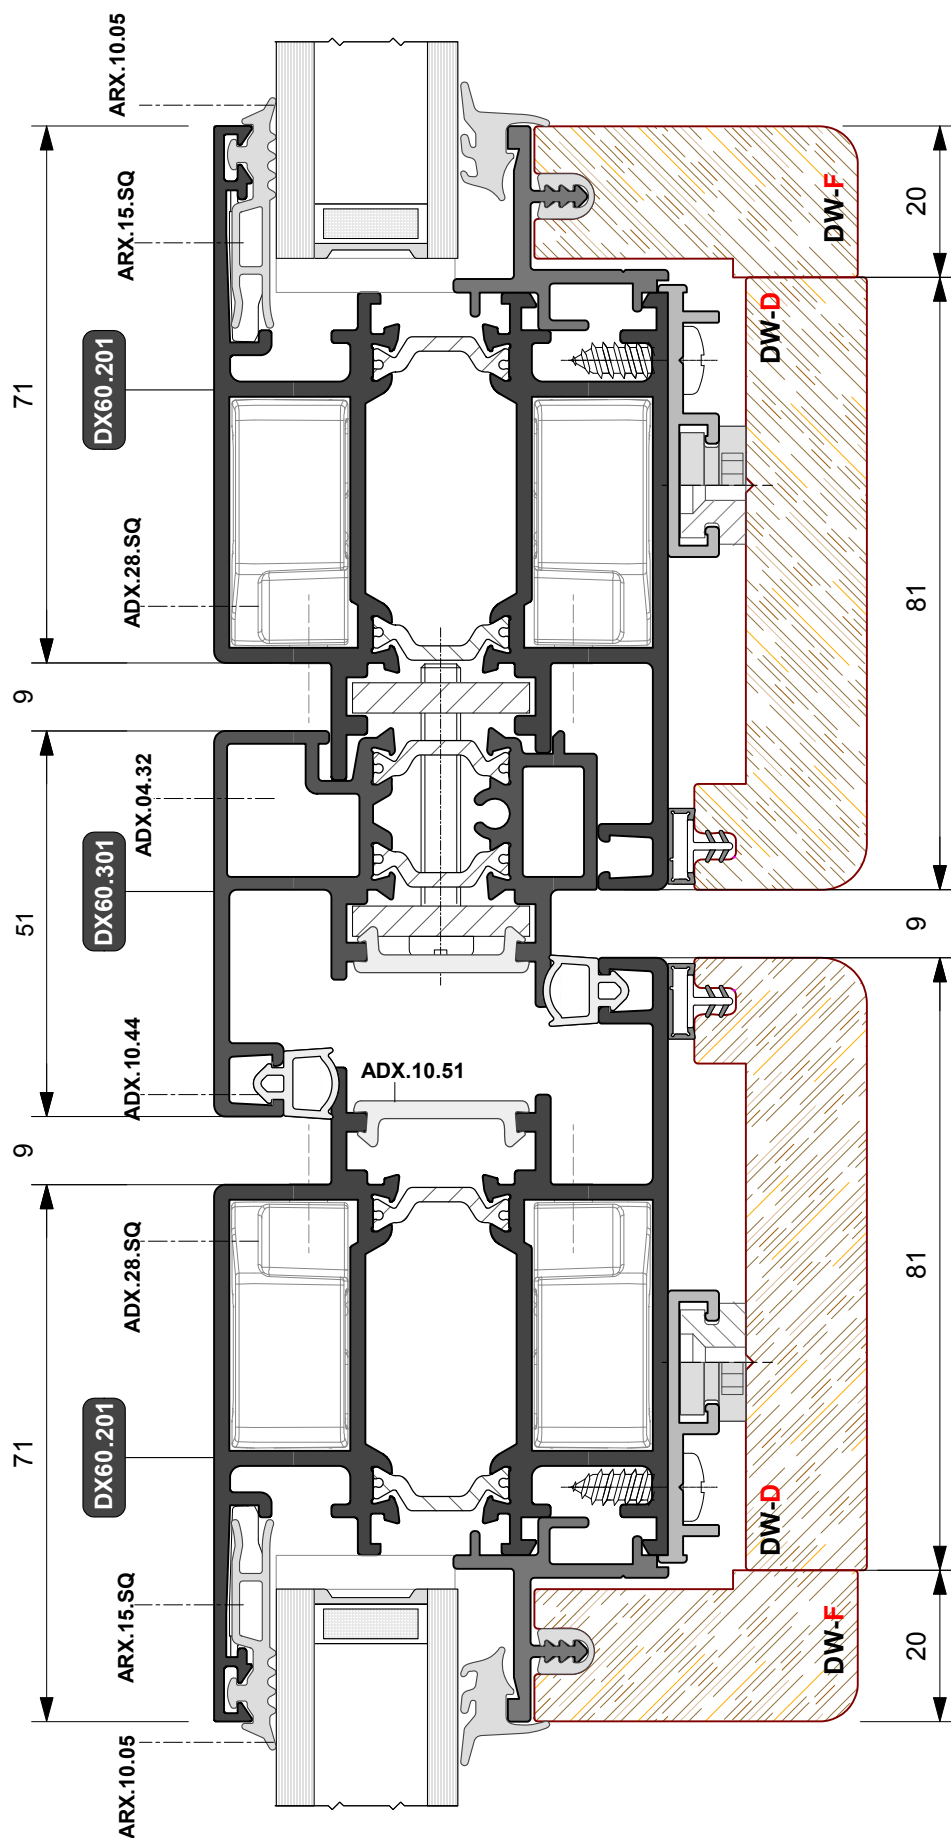

**PORTA A DUE ANTE
CON SOPRALUCE**