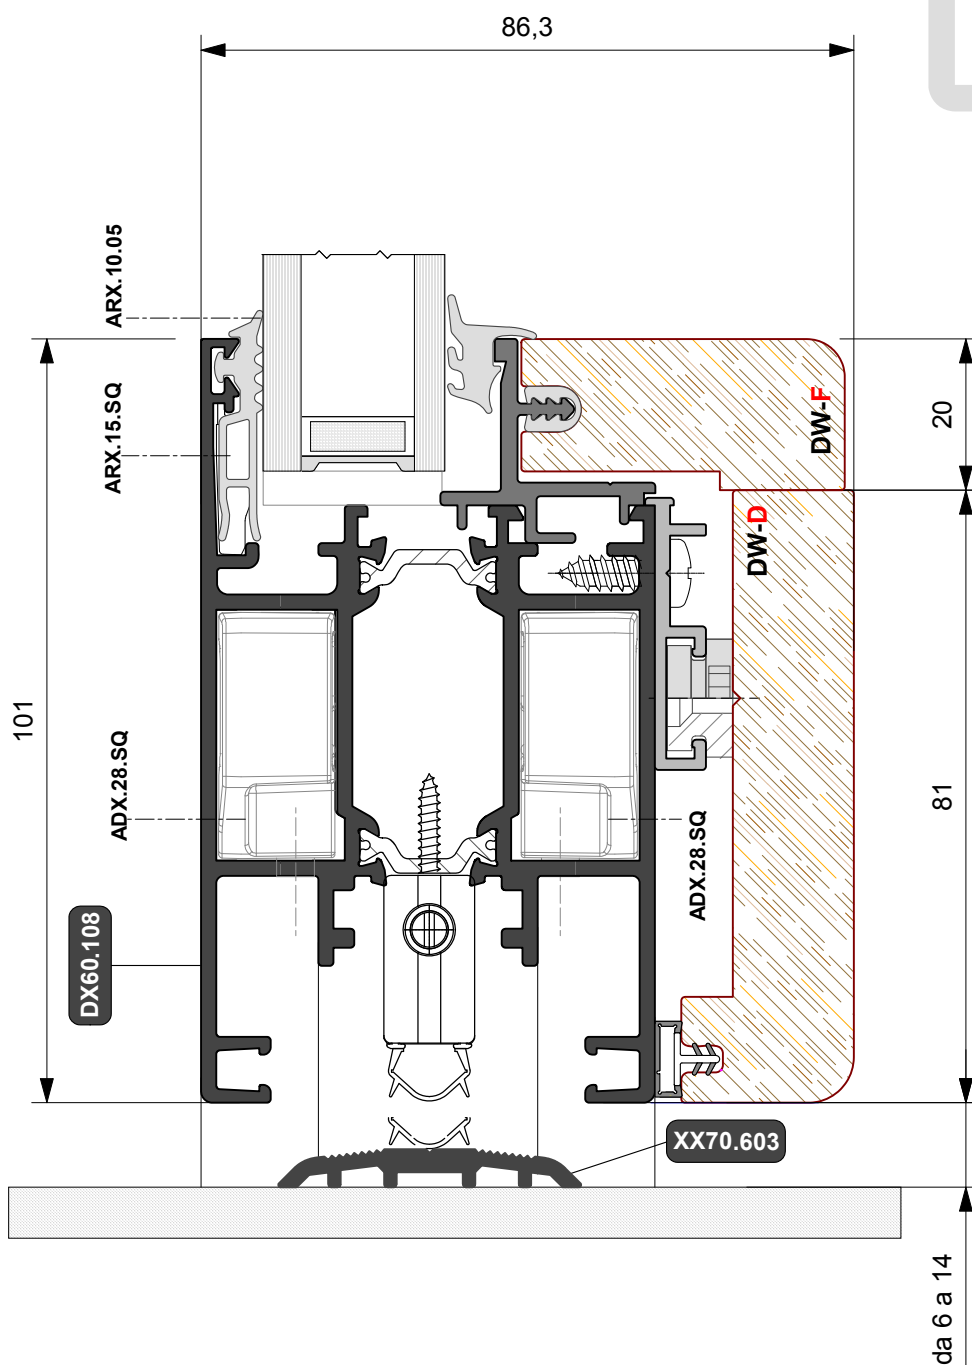

DW 860

PORTE A BATTENTE
CON TAGLIO TERMICO
ALLUMINIO-LEGNO

ESTRATTO DA **DX 600**

DW 860

PORTE A BATTENTE
CON TAGLIO TERMICO
ALLUMINIO-LEGNO

**PORTE DI INGRESSO IN ALLUMINIO - LEGNO
CON APERTURA ESTERNA ED INTERNA**

PROFILI

DW86.001
Kg./ml. 0.258
--- mm. 00

DW86.002
Kg./ml. 0.374
--- mm. 00

DW86.003
Kg./ml. 0.240
--- mm. 22

SAGOME LEGNO

SCHEMA DIMENSIONALE APERTURA INTERNA

SCHEMA DIMENSIONALE APERTURA ESTERNA

SCHEMA DIMENSIONALE VETRAZIONE

PORTA A DUE ANTE

PORTA A DUE ANTE

PORTA A DUE ANTE

PORTA A DUE ANTE CON SOPRALUCE
Abbinamento con **WX 710**

**PORTA A DUE ANTE
CON SOPRALUCE**

PAM SYSTEM S.r.l.
13030 Formigliana (VC)
S.S. 230 - Fornace Crocicchio
Tel. 0161 858811 - Fax 0161 858800
www.pamsystemsrl.com - info@pamsystemsrl.com