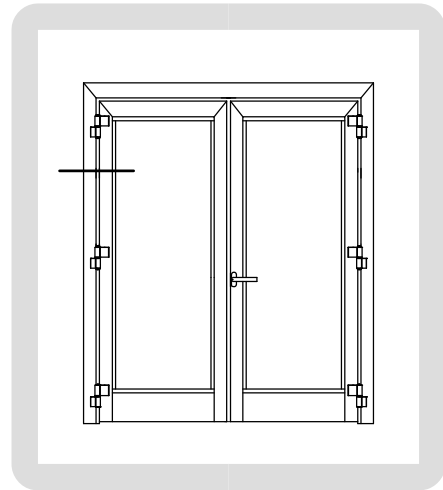

DW 860

PORTE A BATTENTE
CON TAGLIO TERMICO
ALLUMINIO-LEGNO

ESTRATTO DA **DX 600**

DW 860

PORTE A BATTENTE
CON TAGLIO TERMICO
ALLUMINIO-LEGNO

**PORTE DI INGRESSO IN ALLUMINIO - LEGNO
CON APERTURA ESTERNA ED INTERNA**

PROFILI

DW86.001
Kg./ml. 0.258
--- mm. 00

DW86.002
Kg./ml. 0.374
--- mm. 00

DW86.003
Kg./ml. 0.240
--- mm. 22

SAGOME LEGNO

SCHEMA DIMENSIONALE APERTURA INTERNA

SCHEMA DIMENSIONALE APERTURA ESTERNA

SCHEMA DIMENSIONALE VETRAZIONE

PORTA A DUE ANTE
Cerniera a 2 ali
ad applicazione frontale
Apertura interna

PORTA A TRE ANTE
Cerniera a 2 ali
ad applicazione frontale

PORTA A DUE ANTE
Cerniera a contrasto
Apertura esterna

PORTA A DUE ANTE
Cerniera a contrasto
Apertura esterna

PORTA A DUE ANTE
Cerniera a 2 ali
ad applicazione frontale
Apertura esterna

PORTA A DUE ANTE
Apertura esterna
Soluzione con riporto centrale

PORTA A TRE ANTE
Apertura esterna
Cerniera a contrasto

PORTA A TRE ANTE
Apertura esterna
Cerniera ad applicazione frontale