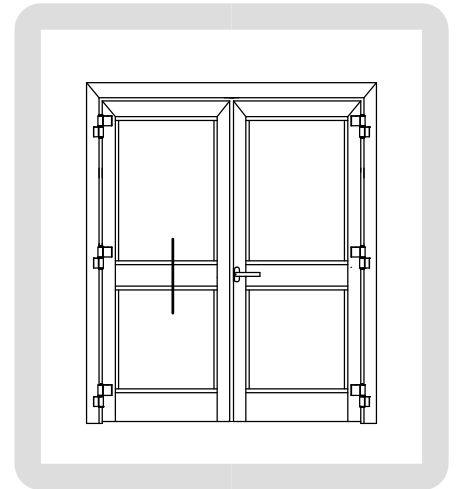

PORTA A DUE ANTE