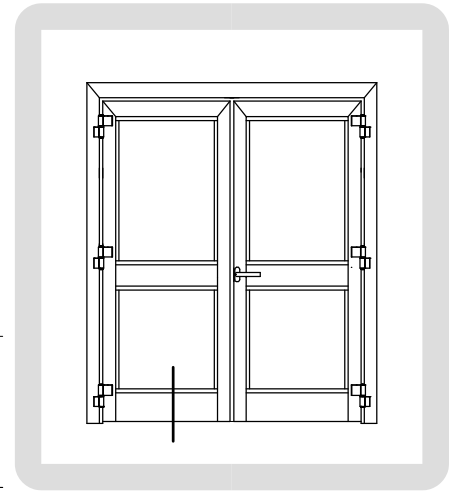

PORTA A DUE ANTE