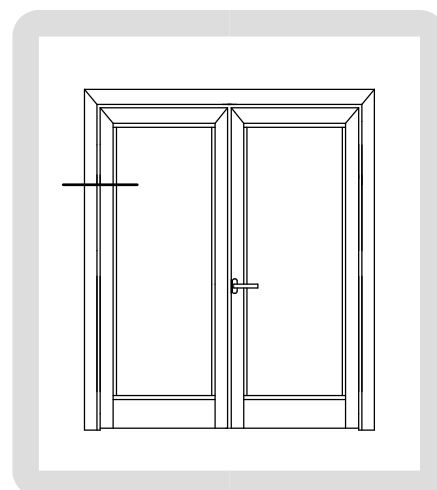

PROFILI

DW86.001
Kg./ml. 0.258
--- mm. 00

DW86.002
Kg./ml. 0.374
--- mm. 00

DW86.003
Kg./ml. 0.240
--- mm. 22

SAGOME LEGNO

SCHEMA DIMENSIONALE APERTURA INTERNA

SCHEMA DIMENSIONALE APERTURA ESTERNA

SCHEMA DIMENSIONALE VETRAZIONE

PORTA A DUE ANTE
Cerniera a 2 ali
ad applicazione frontale
Apertura interna

PORTA A TRE ANTE
Cerniera a 2 ali
ad applicazione frontale

PORTA A DUE ANTE
Cerniera a contrasto
Apertura esterna

PORTA A DUE ANTE
Cerniera a contrasto
Apertura esterna

PORTA A DUE ANTE
Cerniera a 2 ali
ad applicazione frontale
Apertura esterna

PORTA A DUE ANTE
Apertura esterna
Soluzione con riporto centrale

PORTA A TRE ANTE
Apertura esterna
Cerniera a contrasto

PORTA A TRE ANTE
Apertura esterna
Cerniera ad applicazione frontale