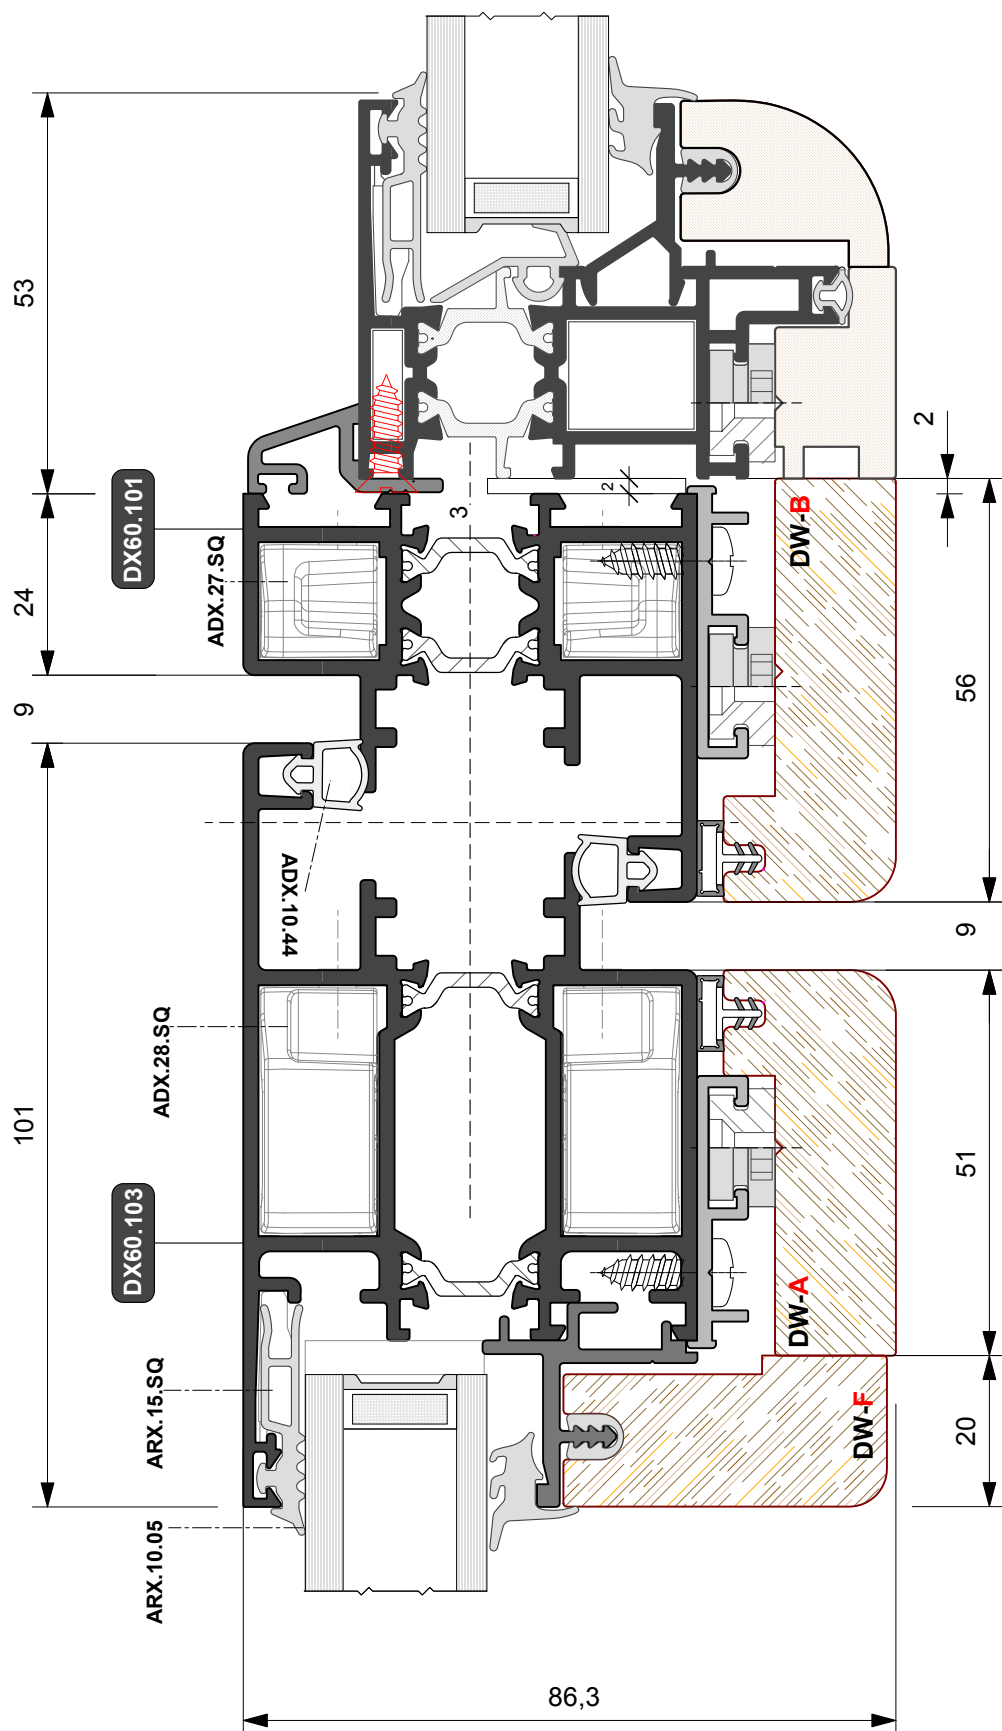

DW 860

PORTE A BATTENTE
CON TAGLIO TERMICO
ALLUMINIO-LEGNO

ESTRATTO DA **DX 600**

DW 860

PORTE A BATTENTE
CON TAGLIO TERMICO
ALLUMINIO-LEGNO

**PORTE DI INGRESSO IN ALLUMINIO - LEGNO
CON APERTURA ESTERNA ED INTERNA**

PROFILI

DW86.001
Kg./ml. 0.258
--- mm. 00

DW86.002
Kg./ml. 0.374
--- mm. 00

DW86.003
Kg./ml. 0.240
--- mm. 22

SAGOME LEGNO

SCHEMA DIMENSIONALE APERTURA INTERNA

SCHEMA DIMENSIONALE APERTURA ESTERNA

SCHEMA DIMENSIONALE VETRAZIONE

PORTA A DUE ANTE

PORTA A DUE ANTE

PORTA A DUE ANTE

PORTA A DUE ANTE CON SOPRALUCE
Abbinamento con **WX 710**

**PORTA A DUE ANTE
CON SOPRALUCE**

PAM SYSTEM S.r.l.
13030 Formigliana (VC)
S.S. 230 - Fornace Crocicchio
Tel. 0161 858811 - Fax 0161 858800
www.pamsystemsrl.com - info@pamsystemsrl.com