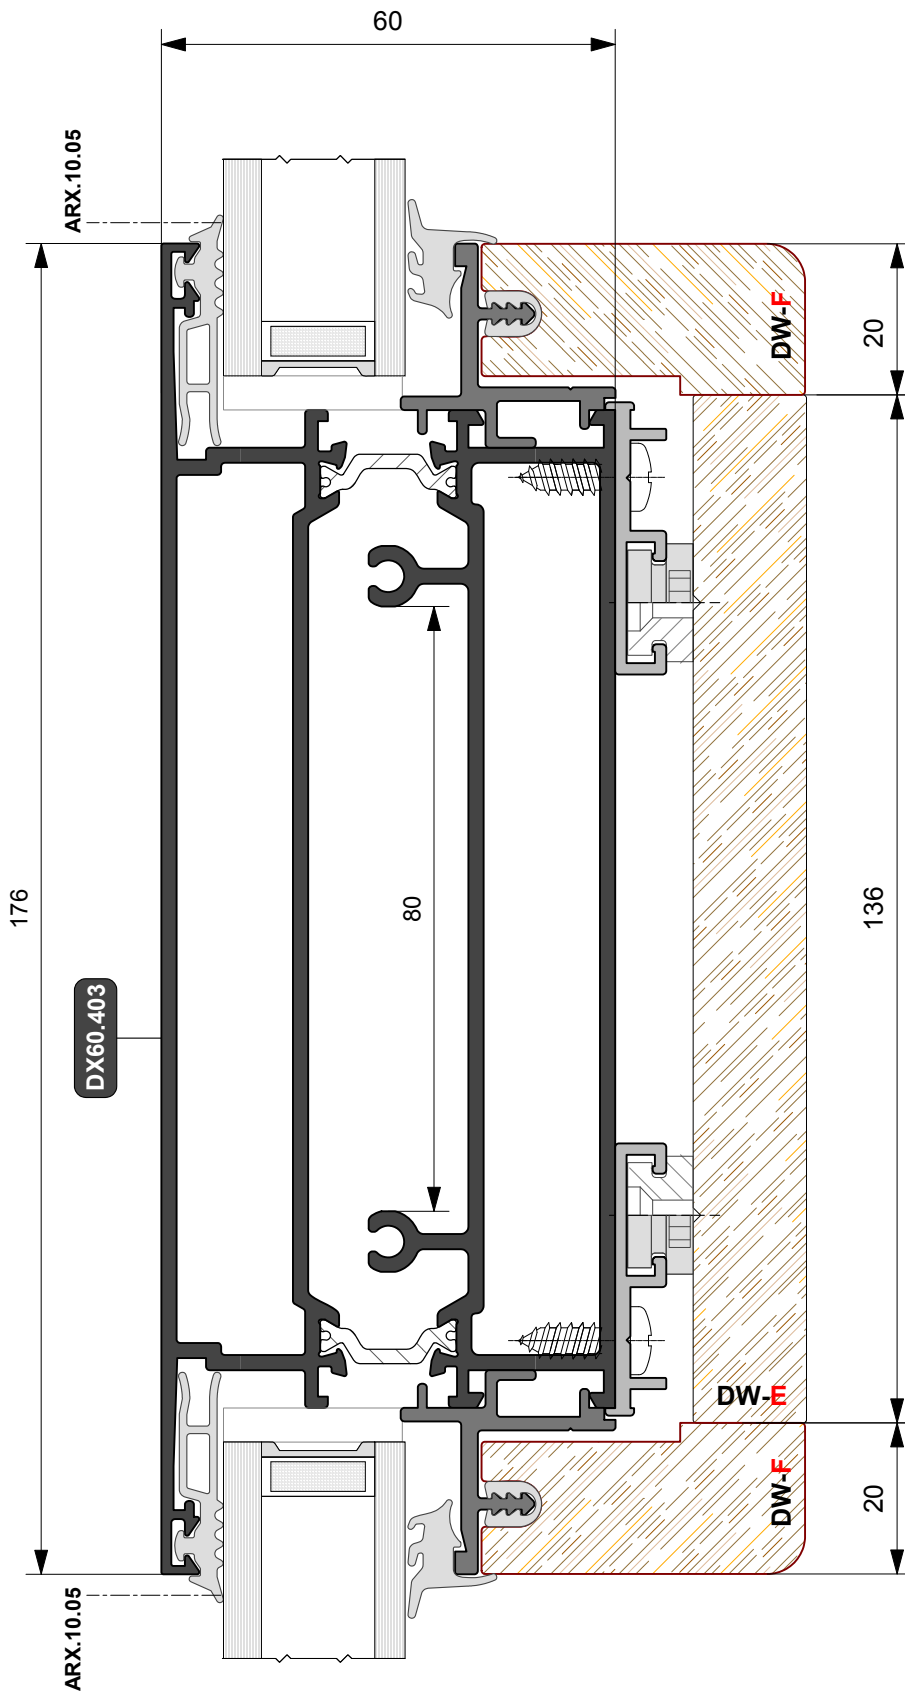

PORTA A DUE ANTE