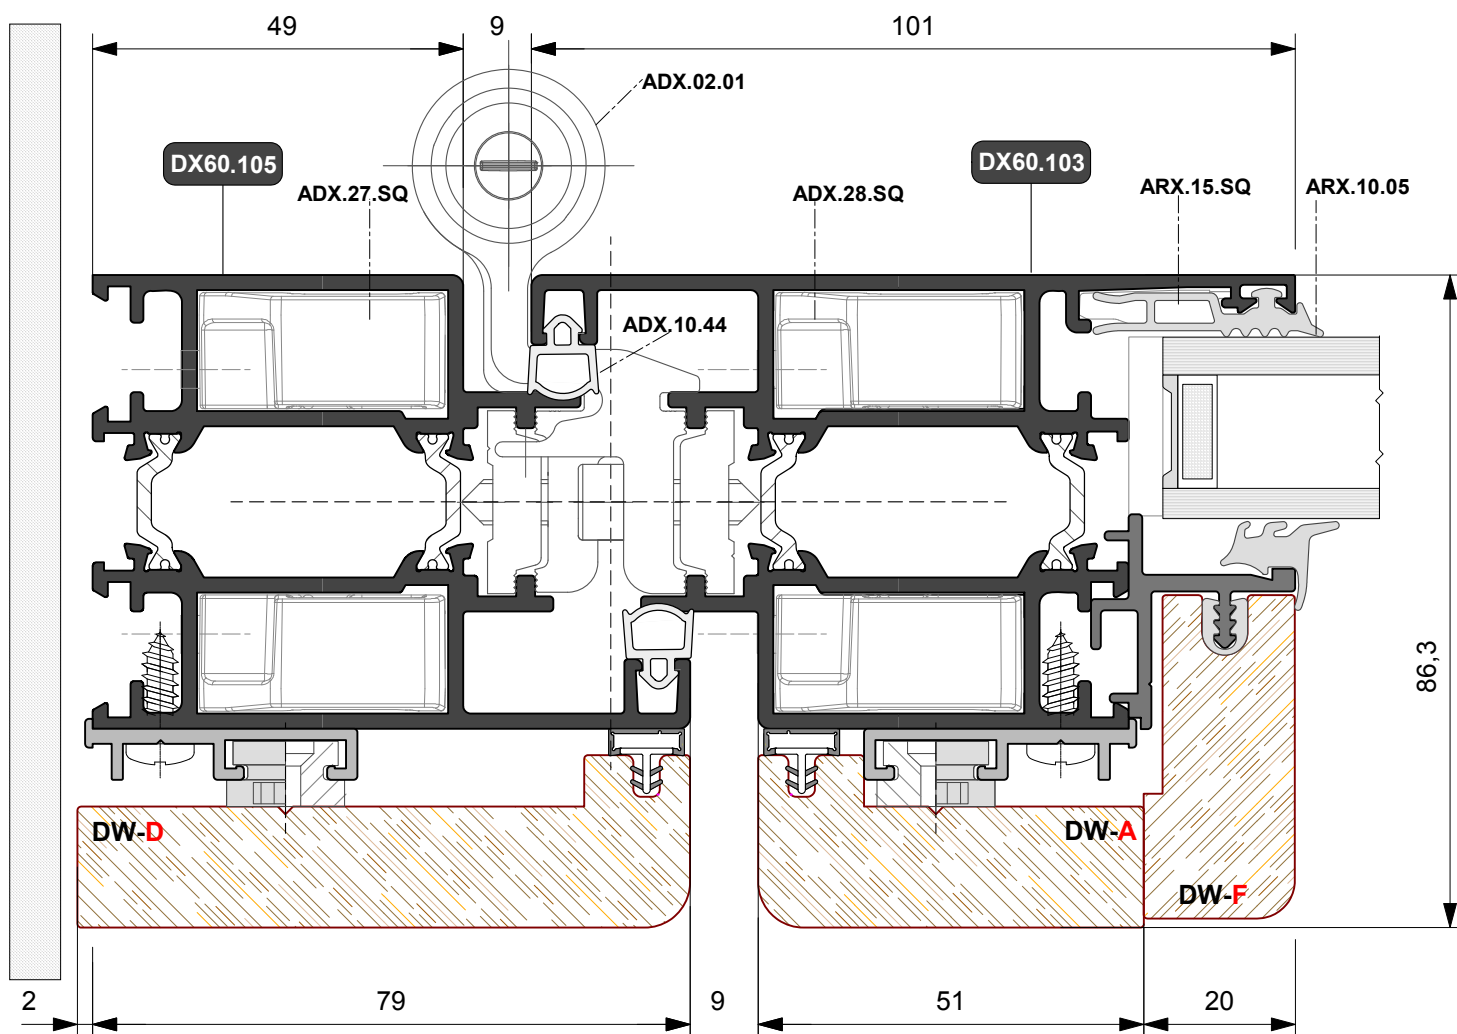

DW 860

PORTE A BATTENTE
CON TAGLIO TERMICO
ALLUMINIO-LEGNO

ESTRATTO DA **DX 600**

DW 860

PORTE A BATTENTE
CON TAGLIO TERMICO
ALLUMINIO-LEGNO

**PORTE DI INGRESSO IN ALLUMINIO - LEGNO
CON APERTURA ESTERNA ED INTERNA**

PROFILI

DW86.001
Kg./ml. 0.258
--- mm. 00

DW86.002
Kg./ml. 0.374
--- mm. 00

DW86.003
Kg./ml. 0.240
--- mm. 22

SAGOME LEGNO

SCHEMA DIMENSIONALE APERTURA INTERNA

SCHEMA DIMENSIONALE APERTURA ESTERNA

SCHEMA DIMENSIONALE VETRAZIONE

PORTA A DUE ANTE
Cerniera a 2 ali
ad applicazione frontale
Apertura interna

PORTA A TRE ANTE
Cerniera a 2 ali
ad applicazione frontale

PORTA A DUE ANTE
Cerniera a contrasto
Apertura esterna

PORTA A DUE ANTE
Cerniera a contrasto
Apertura esterna

PORTA A DUE ANTE
Cerniera a 2 ali
ad applicazione frontale
Apertura esterna

PORTA A DUE ANTE
Apertura esterna
Soluzione con riporto centrale

PORTA A TRE ANTE
Apertura esterna
Cerniera a contrasto

PORTA A TRE ANTE
Apertura esterna
Cerniera ad applicazione frontale