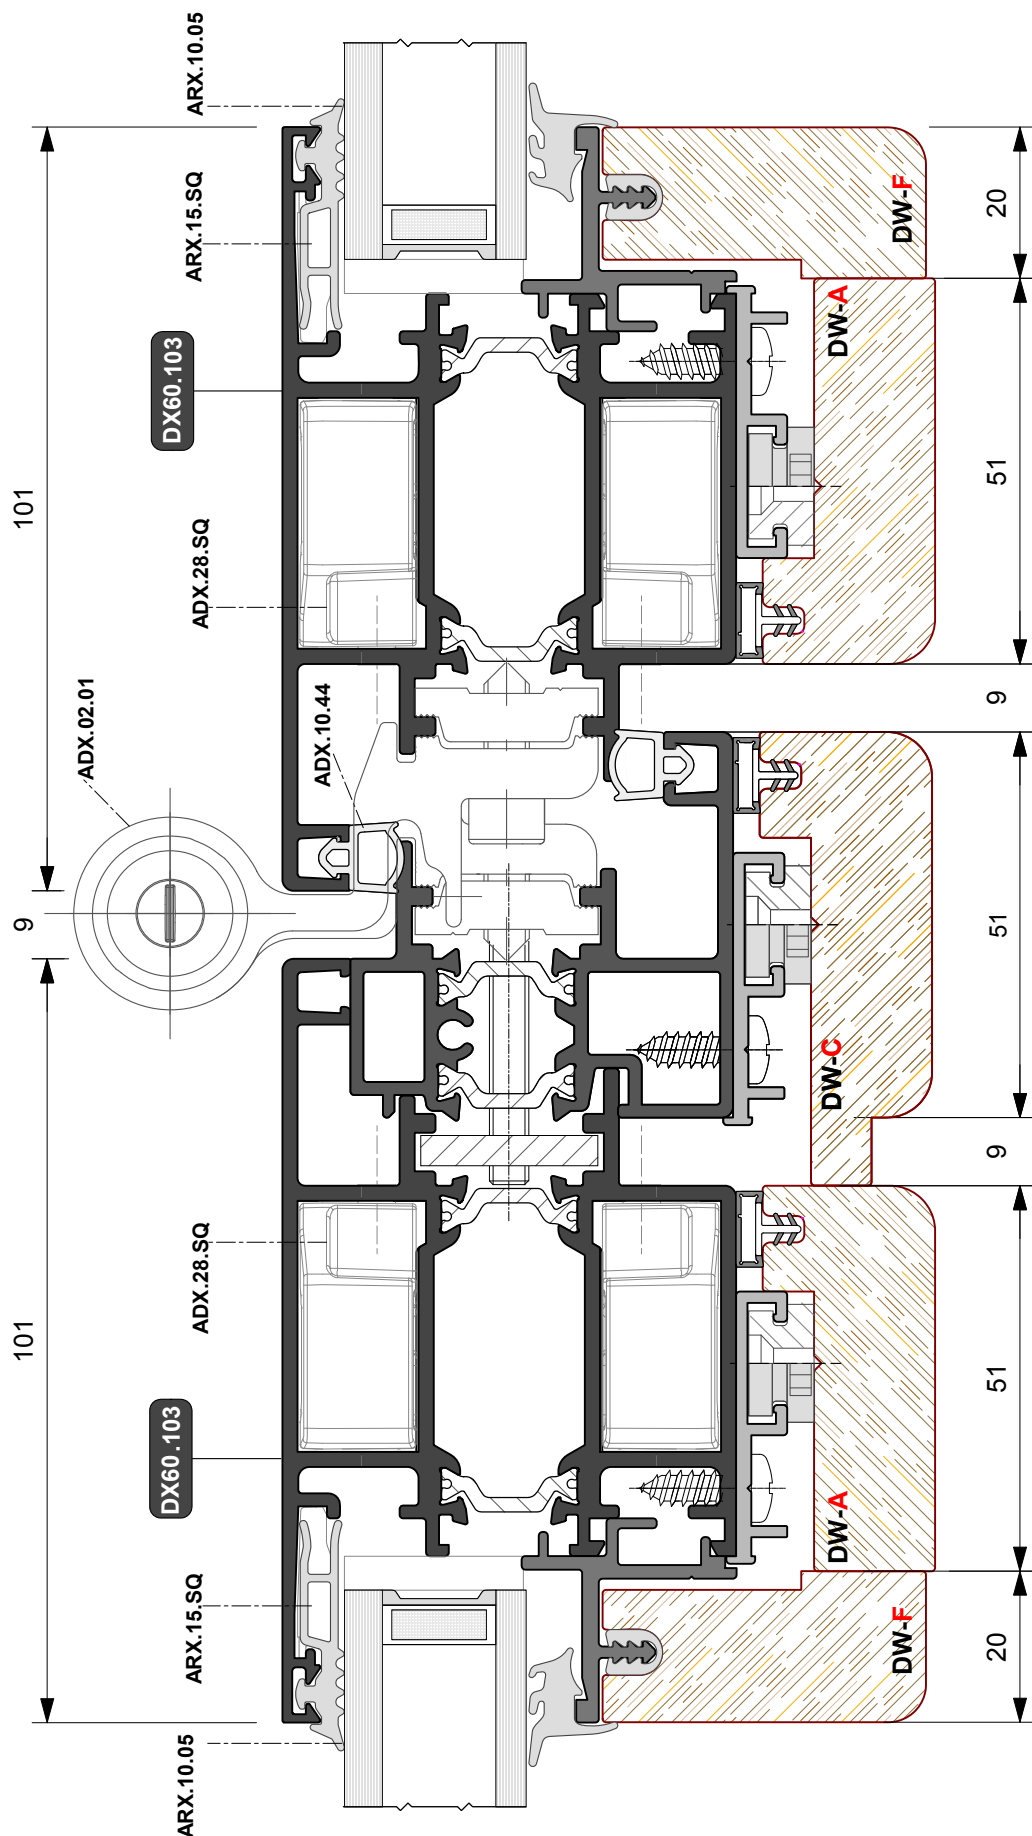

DW 860

PORTE A BATTENTE
CON TAGLIO TERMICO
ALLUMINIO-LEGNO

ESTRATTO DA **DX 600**

DW 860

PORTE A BATTENTE
CON TAGLIO TERMICO
ALLUMINIO-LEGNO

**PORTE DI INGRESSO IN ALLUMINIO - LEGNO
CON APERTURA ESTERNA ED INTERNA**

PROFILI

DW86.001
Kg./ml. 0.258
--- mm. 00

DW86.002
Kg./ml. 0.374
--- mm. 00

DW86.003
Kg./ml. 0.240
--- mm. 22

SAGOME LEGNO

SCHEMA DIMENSIONALE APERTURA INTERNA

SCHEMA DIMENSIONALE APERTURA ESTERNA

SCHEMA DIMENSIONALE VETRAZIONE

PORTA A DUE ANTE
Cerniera a 2 ali
ad applicazione frontale
Apertura interna

PORTA A TRE ANTE
Cerniera a 2 ali
ad applicazione frontale

PORTA A DUE ANTE
Cerniera a contrasto
Apertura esterna

PORTA A DUE ANTE
Cerniera a contrasto
Apertura esterna

PORTA A DUE ANTE
Cerniera a 2 ali
ad applicazione frontale
Apertura esterna

PORTA A DUE ANTE
Apertura esterna
Soluzione con riporto centrale

PORTA A TRE ANTE
Apertura esterna
Cerniera a contrasto

PORTA A TRE ANTE
Apertura esterna
Cerniera ad applicazione frontale