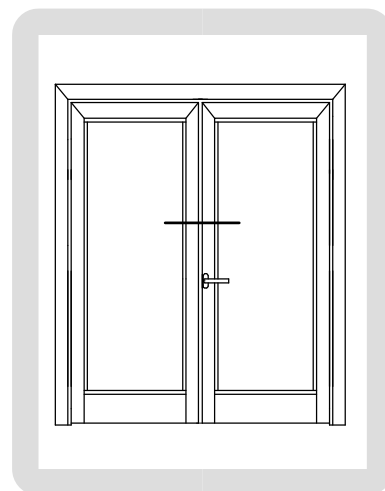

DW 860

PORTE A BATTENTE
CON TAGLIO TERMICO
ALLUMINIO-LEGNO

ESTRATTO DA **DX 600**

DW 860

PORTE A BATTENTE
CON TAGLIO TERMICO
ALLUMINIO-LEGNO

**PORTE DI INGRESSO IN ALLUMINIO - LEGNO
CON APERTURA ESTERNA ED INTERNA**

PROFILI

DW86.001
Kg./ml. 0.258
--- mm. 00

DW86.002
Kg./ml. 0.374
--- mm. 00

DW86.003
Kg./ml. 0.240
--- mm. 22

SAGOME LEGNO

SCHEMA DIMENSIONALE APERTURA INTERNA

SCHEMA DIMENSIONALE APERTURA ESTERNA

SCHEMA DIMENSIONALE VETRAZIONE

PORTA A DUE ANTE
Cerniera a 2 ali
ad applicazione frontale
Apertura interna

PORTA A TRE ANTE
Cerniera a 2 ali
ad applicazione frontale

PORTA A DUE ANTE
Cerniera a contrasto
Apertura esterna

PORTA A DUE ANTE
Cerniera a contrasto
Apertura esterna

PORTA A DUE ANTE
Cerniera a 2 ali
ad applicazione frontale
Apertura esterna

PORTA A DUE ANTE
Apertura esterna
Soluzione con riporto centrale

PORTA A TRE ANTE
Apertura esterna
Cerniera a contrasto

PORTA A TRE ANTE
Apertura esterna
Cerniera ad applicazione frontale